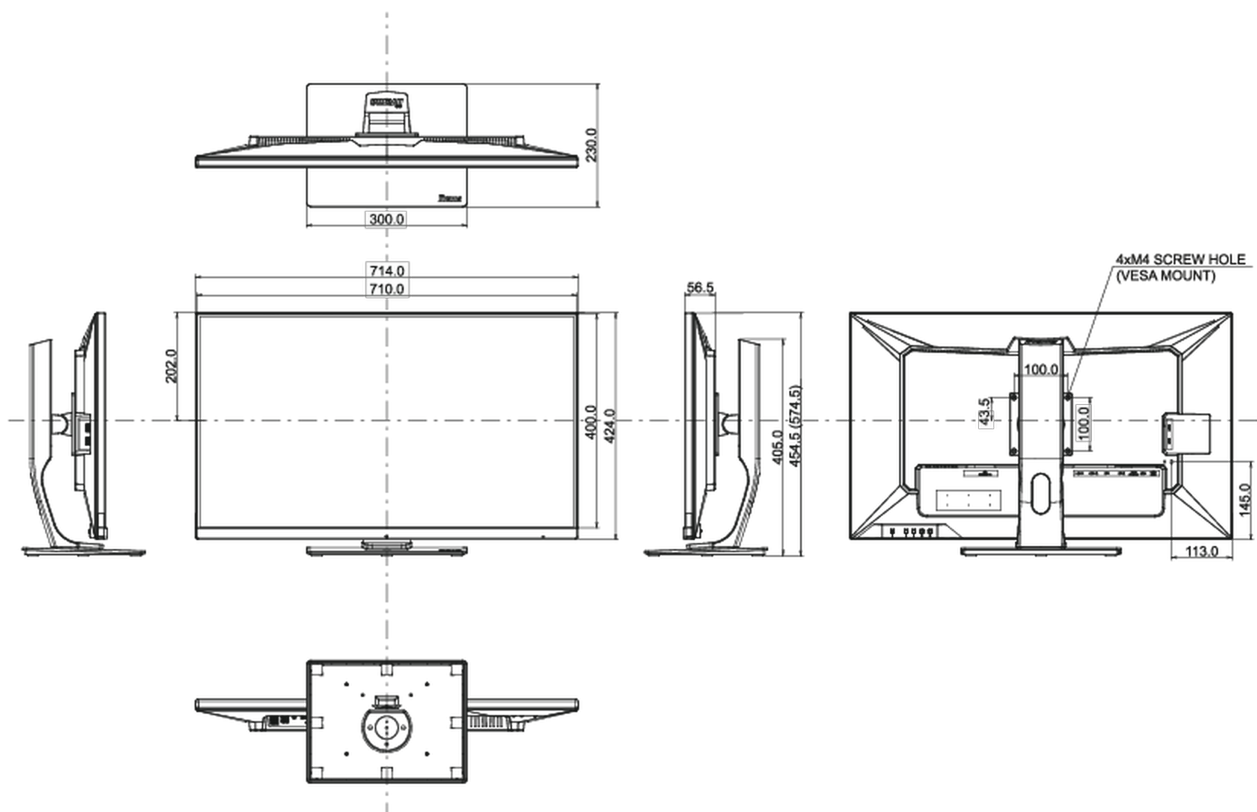

## 04 MECANIQUE

Réglages Position Image	hauteur, angle V
RÉGULATION DE LA HAUTEUR	120mm
Angle d'inclinaison	22° en avant; 3° en arrière
Montage VESA	100 x 100mm
Système de gestion de passage des câbles	oui

## 08 DIMENSIONS / POIDS

Dimensions produit L x H x P	714 x 454.5 (574.5) x 230mm
Dimensions de la boîte L x H x P	795 x 506 x 225mm
Poids (sans boîte)	11.3kg
Poids (sans support)	7.3kg
Poids (avec boîte)	14.1kg
Code EAN	4948570118168