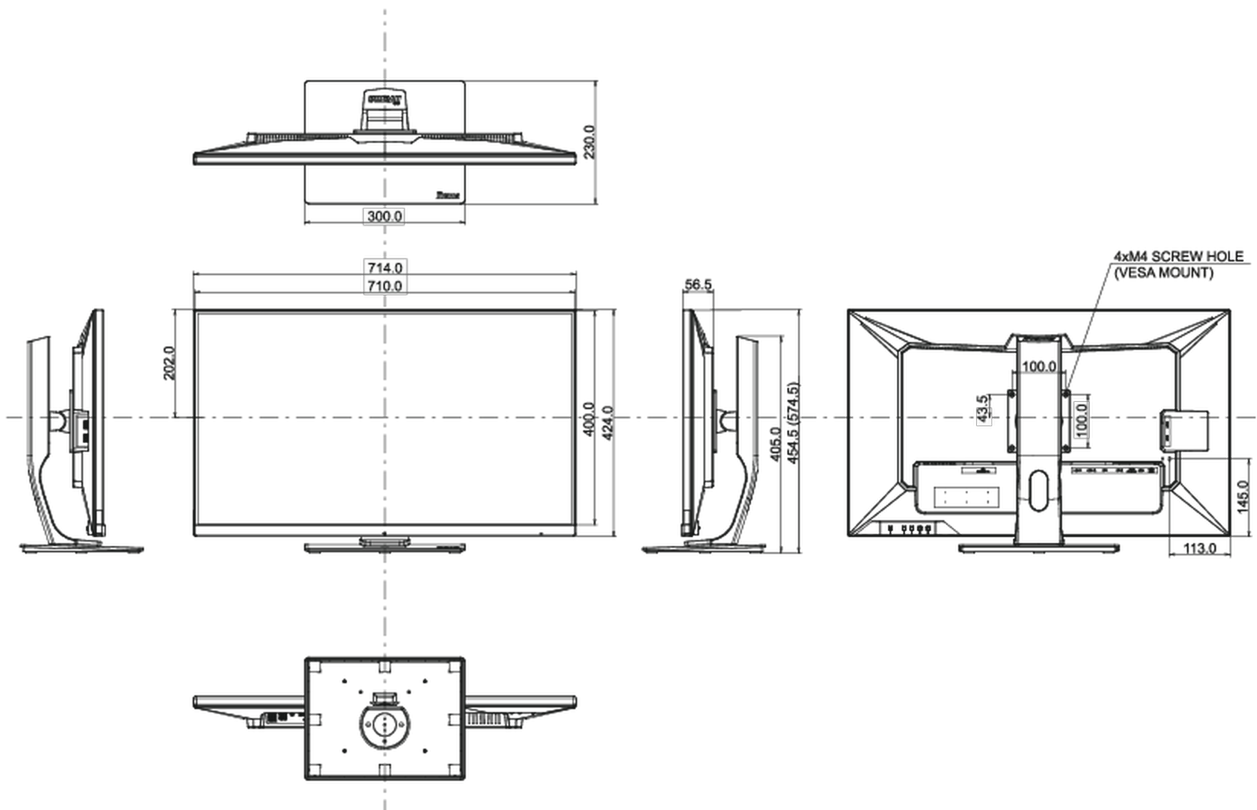

04 ASPECTOS MECÁNICOS

Soporte de altura regulable	altura, inclinación
Ajuste de altura	120mm
Ángulo de inclinación	22° arriba; 3° abajo
Montaje VESA	100 x 100mm

05 ACCESSORIES INCLUDED

Cable	de alimentación, USB, HDMI, DP
Otro	guía de inicio rápido, guía de seguridad
Mando a distancia	sí (pilas incluidas)

08 DIMENSIONES / PESO

Producto dimensiones W x H x D	714 x 454.5 (574.5) x 230mm
Dimensiones de la caja (ancho x alto x fondo)	795 x 506 x 225mm
Peso (sin caja)	11.3kg
Peso (sin soporte)	7.3kg
Peso (con caja)	14.1kg
Código EAN	4948570118168