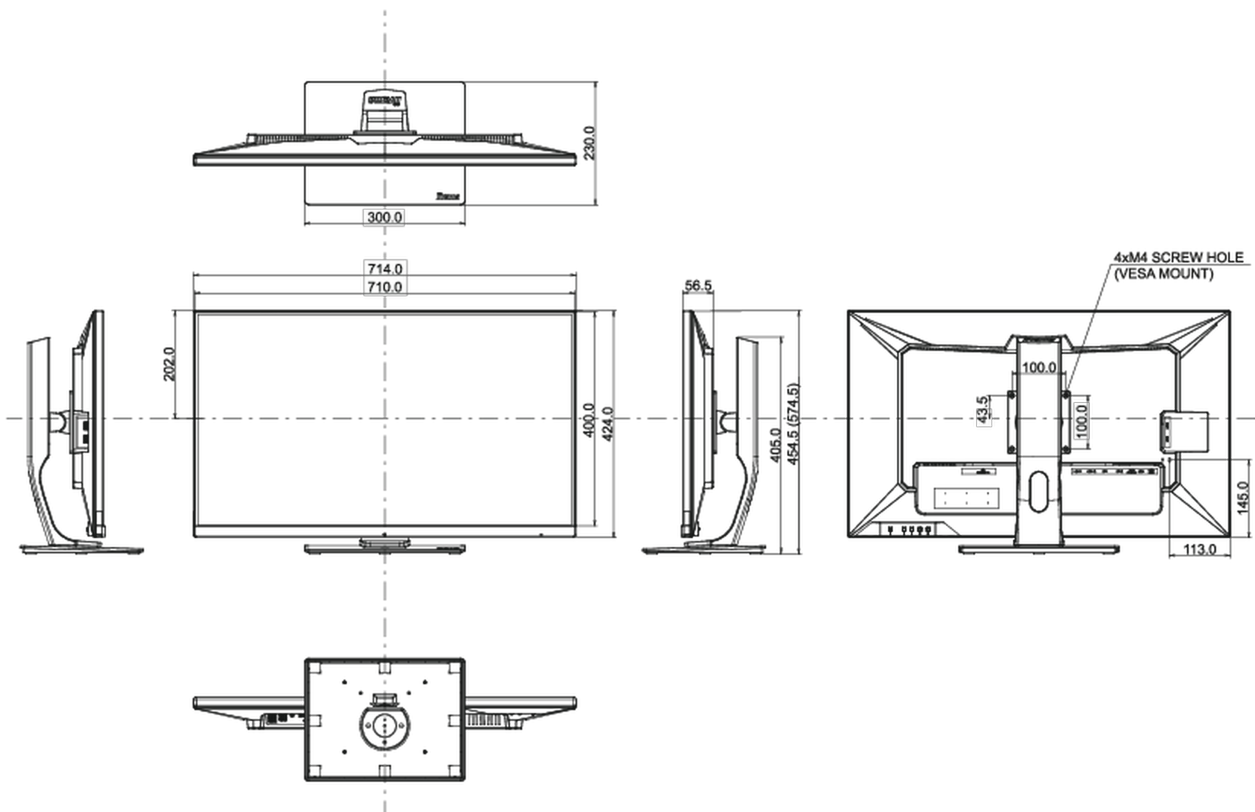

Fernbedienung

ja (Batterien enthalten)

06 STROMVERWALTUNG

Leistungsaufnahme

45W typisch, 0.5W Standby

07 LEISTUNG

Vorschriften

CE, TÜV-Bauart, EAC, PSE, RoHS support, ErP, WEEE, VCCI, REACH, UKCA

Energieeffizienzklasse (Regulation (EU) 2017/1369)

F

REACH SVHC

über 0.1% Blei enthalten

08 ABMESSUNGEN / GEWICHT

Produktabmessungen B x H x T

714 x 454.5 (574.5) x 230mm

Verpackungsabmessungen B x H x T

795 x 506 x 225mm

Gewicht (ohne Verpackung)

11.3kg

Gewicht (ohne Standfuß)

7.3kg

Gewicht (inkl. Verpackung)

14.1kg

EAN code

4948570118168

Alle Warenzeichen sind eingetragene Handelsmarken. Irrtum und Änderungen in den Spezifikationen vorbehalten. Alle LCD's erfüllen die ISO-9241-307:2008 Pixelfehlerklasse.

© IIYAMA CORPORATION. ALL RIGHTS RESERVED

12.05.2025 04:54:19