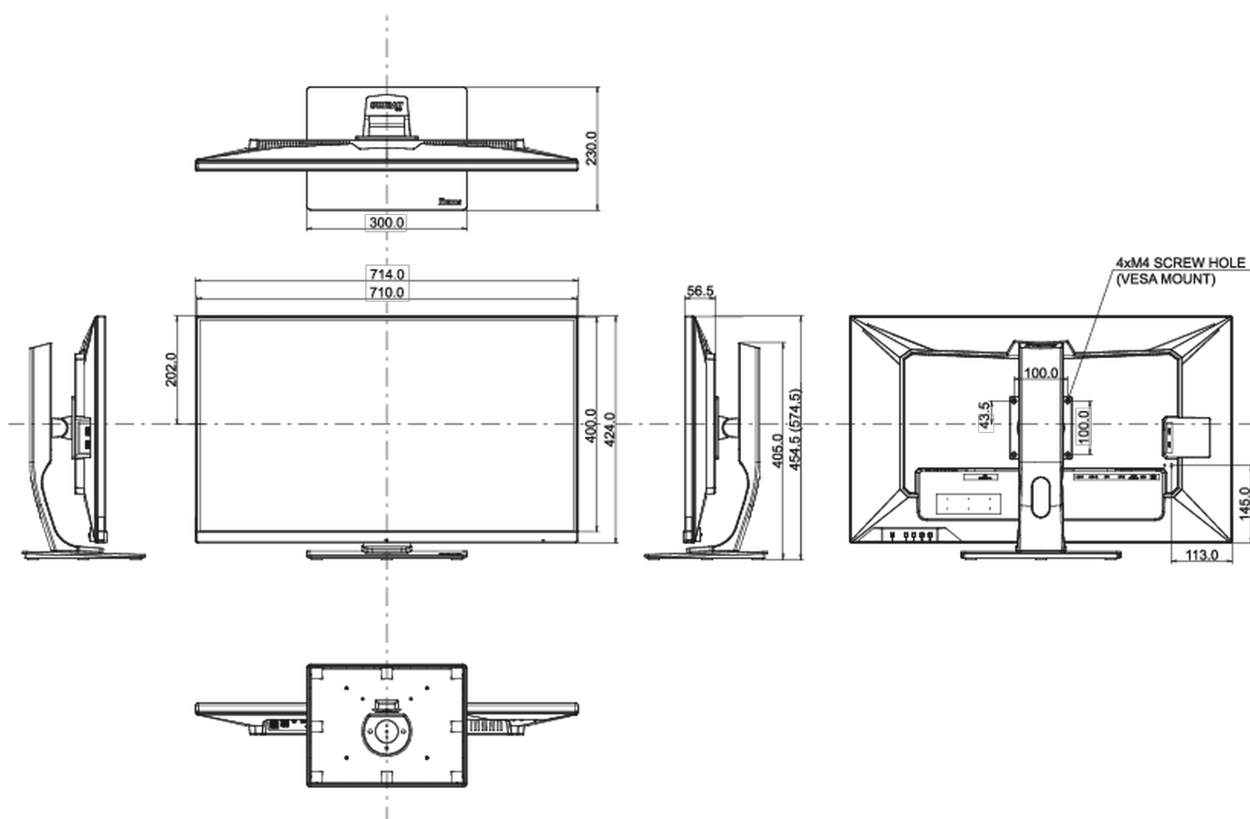

04 MECHANICKÉ ČÁSTI

Úpravy polohy	výška, náklon
Výškově nastavitelné	120mm
Úhel náklonu	22° nahoru; 3° dolů
VESA	100 x 100mm
Systém správy kabelů	ano

05 ZAHRNUTÉ PŘÍSLUŠENSTVÍ

Kabely	napájecí, USB, HDMI, DP
Ostatní	uživatelský manuál, instrukce bezpečnosti
Dálkové ovládání	ano (včetně baterie)

08 ROZMĚRY / HMOTNOST

Rozměry výrobku Š x V x D	714 x 454.5 (574.5) x 230mm
Rozměry balení Š x V x D	795 x 506 x 225mm
Váha (bez balení)	11.3kg
Weight (without stand)	7.3kg
Váha (s balením)	14.1kg
EAN code	4948570118168