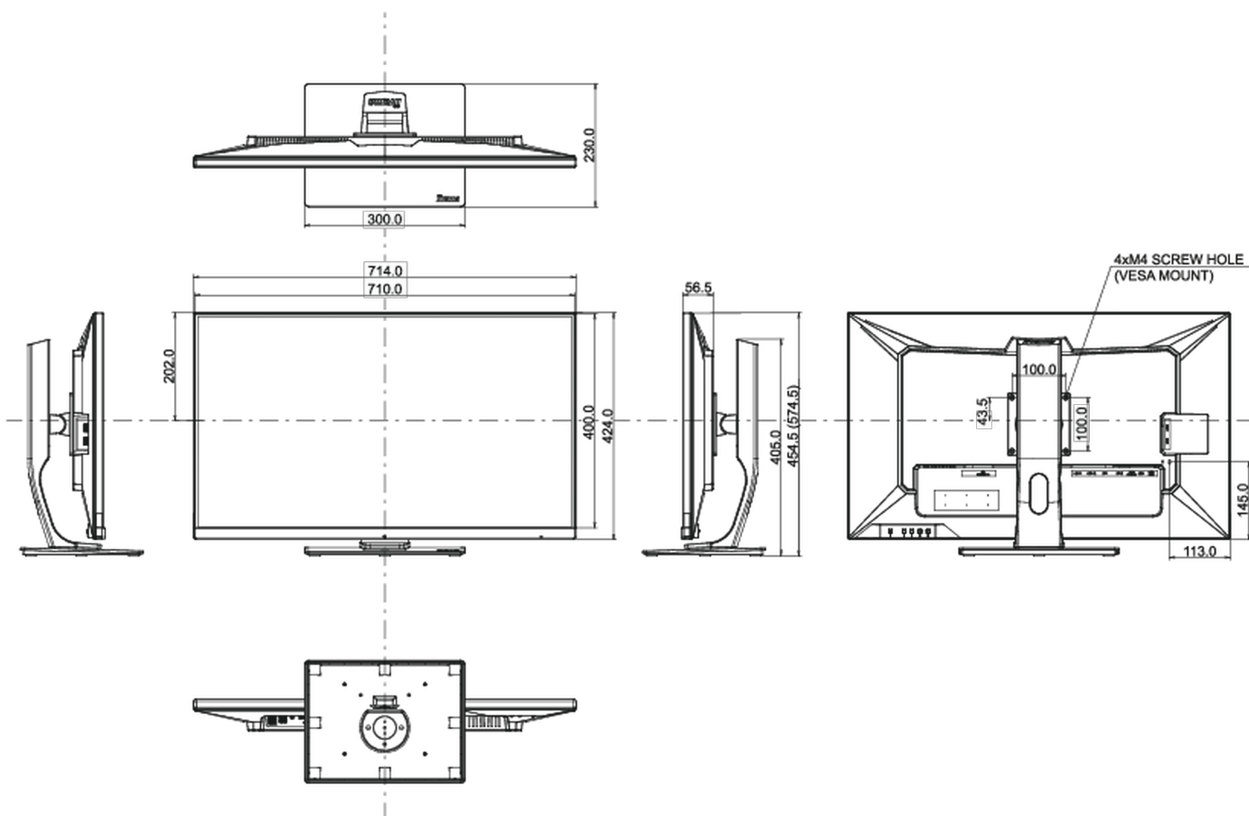

04 МЕХАНИЧЕСКИЕ ХАРАКТЕРИСТИКИ

Эргономика	высота, наклон
Настройка высоты (HAS)	120мм
Угол наклона экрана	22° вверх; 3° вниз
Крепление VESA	100 x 100мм
Крепления для кабелей	да

05 6.АКЦЕССУАРЫ

Кабели	Питание, USB, HDMI, DP
Прочее	Краткое руководство по началу работы, Руководство по безопасности
Пульт ДУ	да (батарейки в комплекте)

08 РАЗМЕР / ВЕС

Размер продукта Ш x В x Г	714 x 454.5 (574.5) x 230мм
Размер коробки Ш x В x Г	795 x 506 x 225мм
Вес (без упаковки)	11.3кг
Weight (without stand)	7.3кг
Вес (с упаковкой)	14.1кг
EAN код	4948570118168