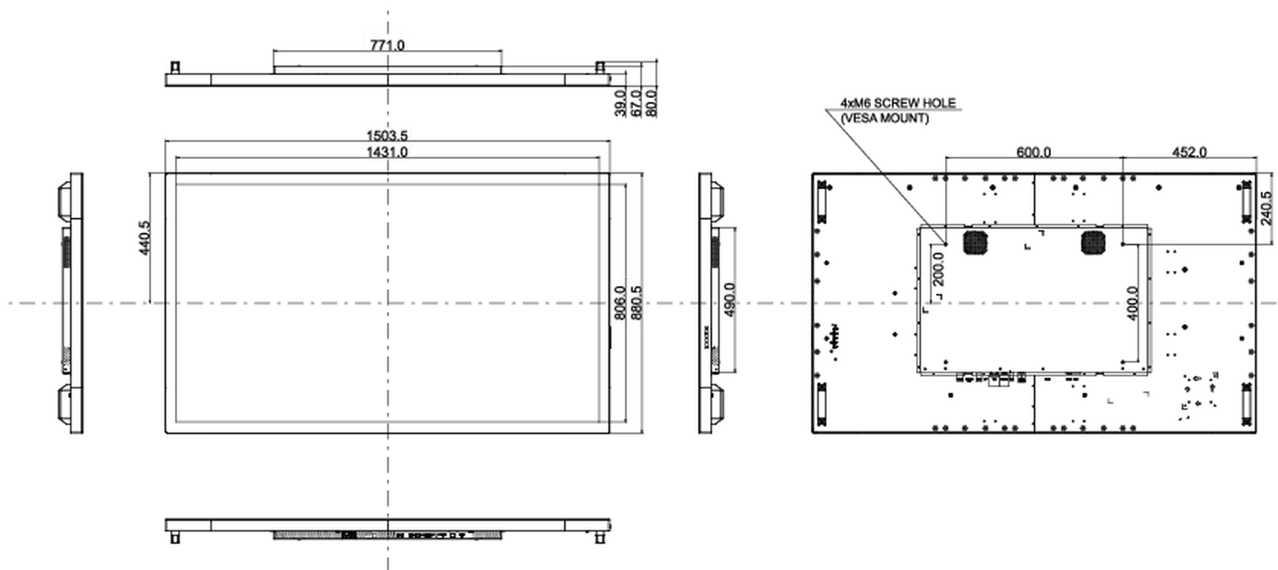

## 10 РАЗМЕР / ВЕС

Размер продукта Ш x В x Г	1503.5 x 880.5 x 67мм
Размер коробки Ш x В x Г	1670 x 1020 x 310мм
Вес (без упаковки)	56кг
Вес (с упаковкой)	65кг
EAN код	4948570118083

Все товарные знаки и торговые марки являются собственностью их владельцев и они защищены. Ошибки и изменения допускаются. Спецификации могут быть изменены без уведомления. Все LCD мониторы соответствуют стандарту ISO-9241-307:2008 по политике битых пикселей.