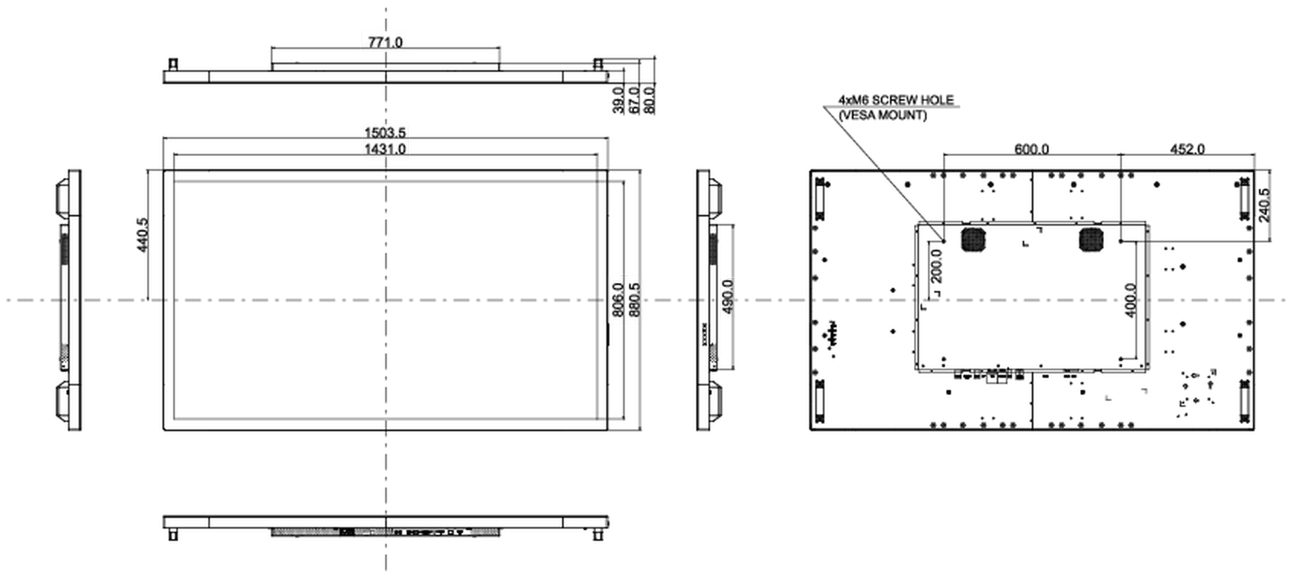

01 PANEEL EIGENSCHAPPEN

Design	Edge to edge glass, Open Frame
Beelddiagonaal	65", 165cm
Paneel	IPS LED, Anti Glare Glass
Resolutie	3840 x 2160 @60Hz (8.3 megapixel 4K UHD)
Beeldverhouding	16:9
Paneel helderheid	500 cd/m ²
Licht overdracht	84%
Statisch contrast	1100:1
Reactietijd (GTG)	8ms
Inkijkhoek	horizontaal/verticaal: horizontal°/vertical 178°, rechts/links: 0°/0°, naar boven/onderen: 0°/0°
Kleurondersteuning	16.7mln 8bit
Horizontale frequentie	30 - 83kHz
Zichtbaar formaat	1430.9 x 806mm, 56.3 x 31.7"
Bezel breedte (zijkanen, bovenkant, onderkant)	36.3mm, 37.3mm, 37.3mm
Pixel pitch	0.372mm
Kleur behuizing en afwerking	zwart, mat

09 DUURZAAMHEID

Richtlijnen	CE, EAC, RoHS support, ErP, WEEE, cULus, REACH, UKCA
Energie efficiëntie klasse (Regulation (EU) 2017/1369)	G
REACH SVHC	meer dan 0.1%: Lood

10 AFMETINGEN / GEWICHT

Product afmetingen B x H x D	1503.5 x 880.5 x 67mm
Doos afmetingen B x H x D	1670 x 1020 x 310mm
Gewicht (zonder doos)	56kg
Gewicht (inclusief doos)	65kg
EAN code	4948570118083