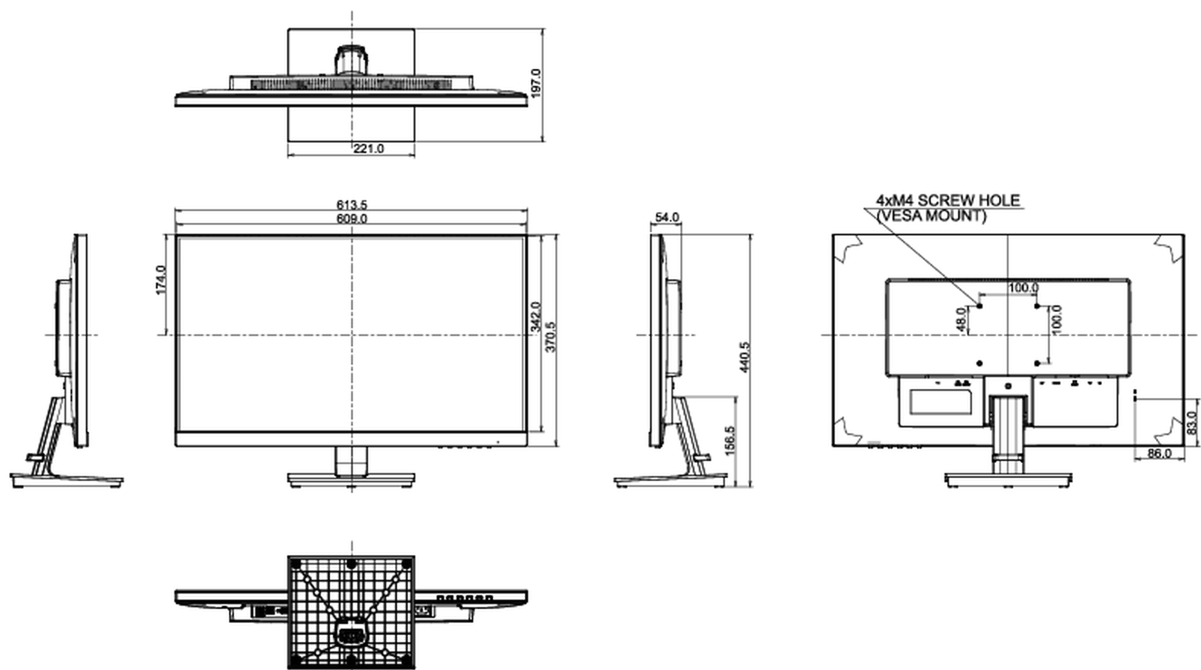

## 08 РАЗМЕР / ВЕС

Размер продукта Ш x В x Г	613.5 x 440.5 x 197мм
Размер коробки Ш x В x Г	690 x 451 x 140мм
Вес (без упаковки)	5.3кг
Вес (с упаковкой)	6.6кг
EAN код	4948570115716

*Спецификации могут быть изменены без уведомления. Все LCD мониторы соответствуют стандарту ISO-9241-307:2008 по политике битых пикселей.*