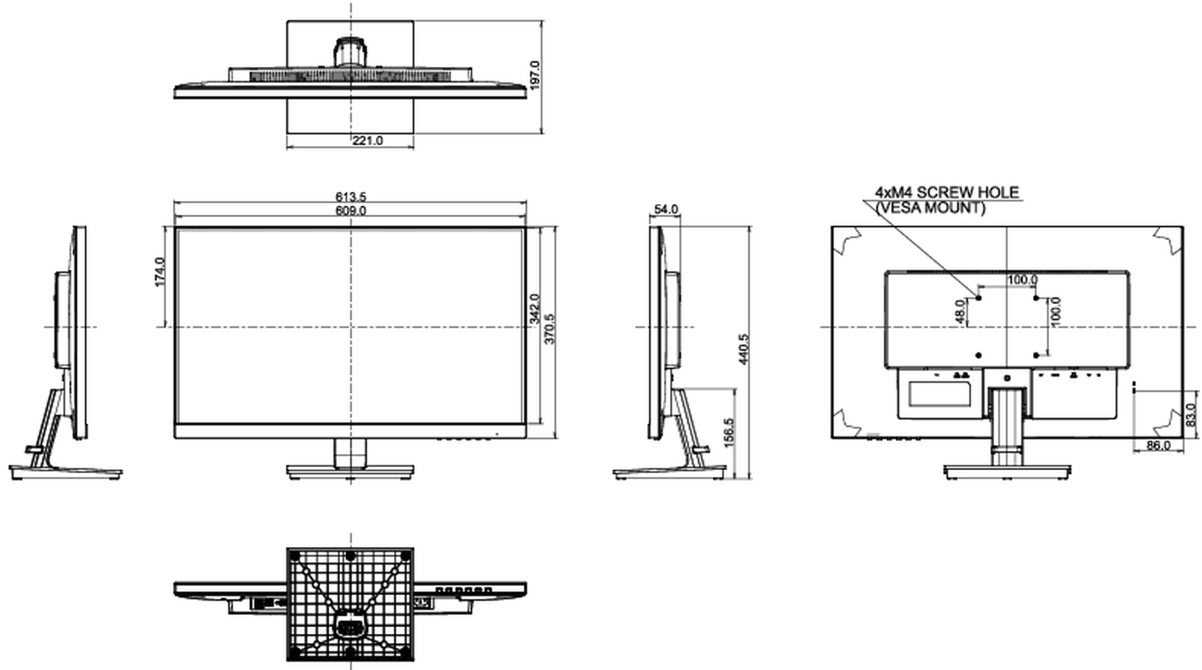

Güç kullanımı

19.W tipik, 0.3W stand by, 0.27W off mode

07 ÖLÇÜLER / AĞIRLIK

Ürün boyutları G x Y x D

613.5 x 440.5 x 197mm

Kutu boyutları G x Y x D

690 x 451 x 140mm

Ağırlık (kutu hariç)

5.3kg

Ağırlık (kutu ile birlikte)

6.6kg

EAN kodu

4948570115716

All trademarks and registered trademarks acknowledged. E & O E. Specification subject to change without notice. All LCD's comply with ISO-9241-307:2008 in connection with pixel defects.

© IIYAMA CORPORATION. ALL RIGHTS RESERVED