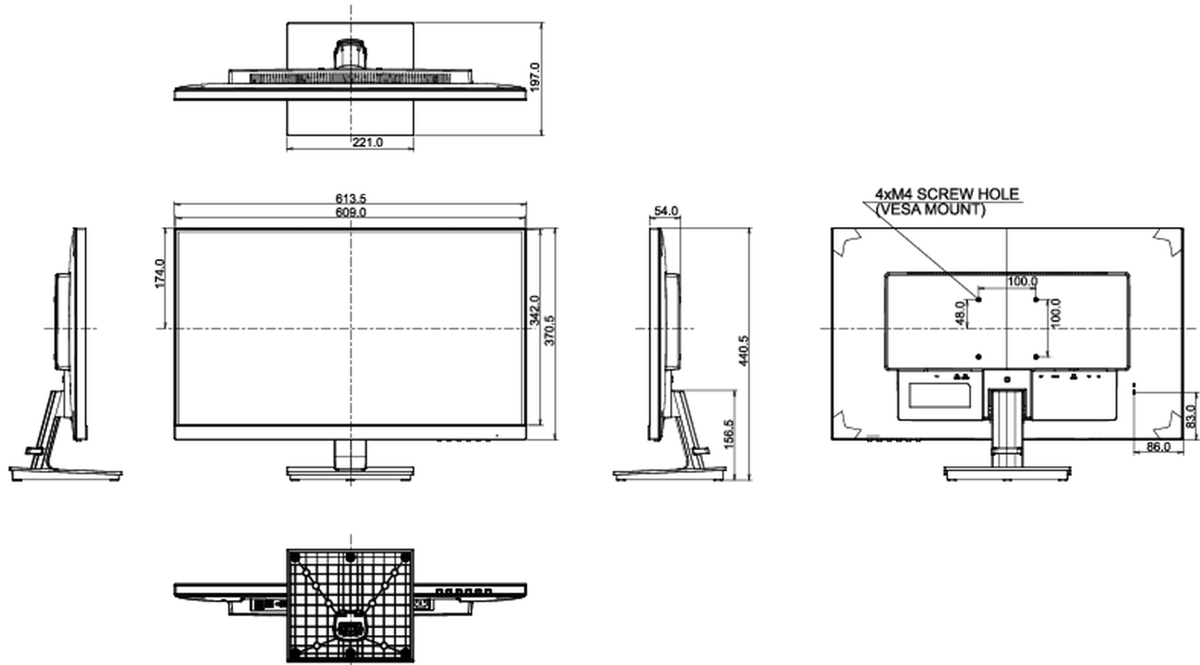

Kablovi

Strujni kabl, USB, HDMI

Ostalo

kratko uputstvo, bezbednosni vodič

06 UPRAVLJANJE NAPAJANJEM

Napajanje

interna

Potrošnja energije

% 1W tipično, 0.3W stand by, 0.27W isključen

07 ODRŽIVOST

Propisi

CE, TÜV-GS, EAC, RoHS podrška, ErP, WEEE, REACH, UKCA

Klasa energetske efikasnosti (Regulation (EU) 2017/1369)

E

REACH SVHC

iznad 0.1%: Olova

08 DIMENZIJE / TEŽINA

Dimenzije proizvoda Š x V x D

613.5 x 440.5 x 197mm

Dimenzije kutije Š x V x D

690 x 451 x 140mm

Težina (bez kutije)

5.3kg

Težina (sa kutijom)

6.6kg

EAN kod

4948570115716

All trademarks and registered trademarks acknowledged. E & O E. Specification subject to change without notice. All LCD's comply with ISO-9241-307:2008 in connection with pixel defects.