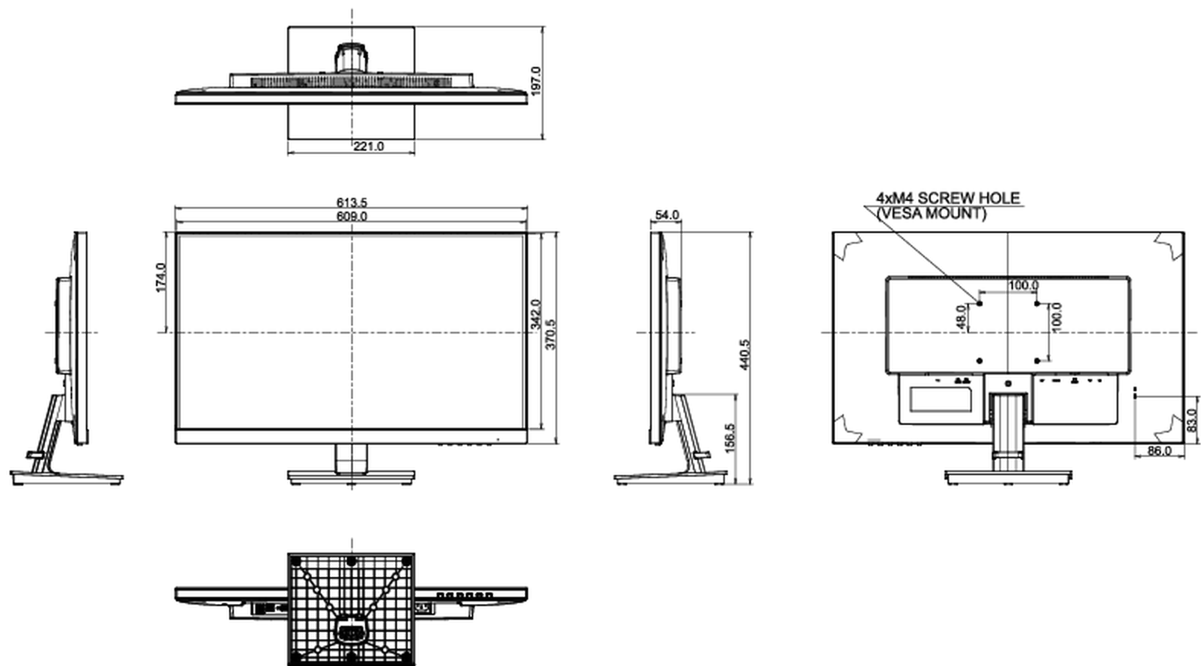

Kablovi

Strujni kabl, USB, HDMI

Ostalo

kratko uputstvo, bezbednosni vodič

06 UPRAVLJANJE NAPAJANJEM

Napajanje

interna

Potrošnja energije

% 1W tipično, 0.3W stand by, 0.27W isključen

07 ODRŽIVOST

Propisi

CE, TÜV-GS, EAC, RoHS podrška, ErP, WEEE, REACH, UKCA

Klasa energetske efikasnosti (Regulation (EU) 2017/1369)

E

REACH SVHC

iznad 0.1%: Olova

08 DIMENZIJE / TEŽINA

Dimenzije proizvoda Š x V x D

613.5 x 440.5 x 197mm

Dimenzije kutije Š x V x D

690 x 451 x 140mm

Težina (bez kutije)

5.3kg

Težina (sa kutijom)

6.6kg

EAN kod

4948570115716

All trademarks and registered trademarks acknowledged. E & O E. Specification subject to change without notice. All LCD's comply with ISO-9241-307:2008 in connection with pixel defects.