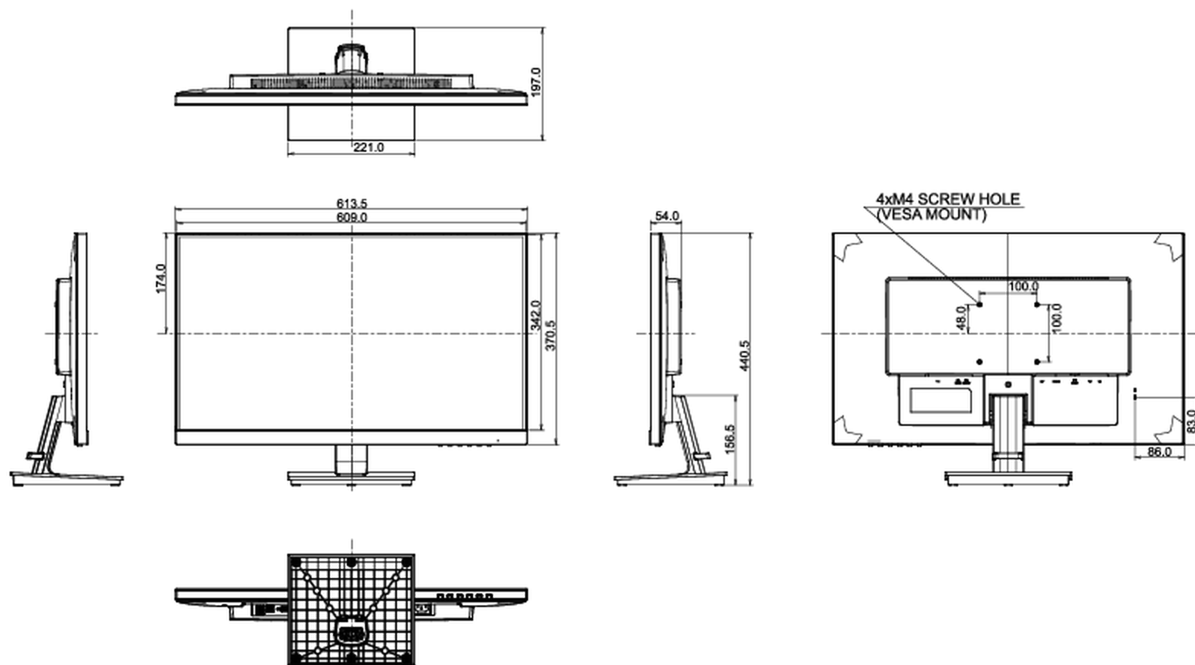

Wygląd	bezramkowy z 3 stron
Przekątna	27", 68.6cm
Panel	TN LED, matowe wykończenie
Rozdzielczość fizyczna	1920 x 1080 (HDMI & DisplayPort, 2.1 megapixel Full HD)
Format obrazu	16:9
Jasność	300 cd/m ²
Kontrast statyczny	1000:1
Kontrast ACR	80M:1
Czas reakcji (GTG)	1ms
Kąty widzenia	poziomo/pionowo: 170°/160°, prawo/lewo: 85°/85°, góra/dół: 80°/80°
Kolory	16.7mln (sRGB: 99%; NTSC: 72%)
Synchronizacja pozioma	30 - 83kHz
Powierzchnia robocza szer. x wys.	597.6 x 336.15mm, 23.5 x 13.2"
Plamka	0.311mm
Kolor	matowa, czarny

04 MECHANICZNE

Zakres regulacji	pochył
Kąt pochylenia	22° w górę; 5° w dół
Standard VESA	100 x 100mm

05 AKCESORIA W ZESTAWIE

Kable	zasilający, USB, HDMI
Pozostałe	skrótowa instrukcja obsługi, instrukcja bezpieczeństwa

08 WYMIARY / WAGA

Wymiary produktu szer. x wys. x gł.	613.5 x 440.5 x 197mm
Wymiary pudła szer. x wys. x gł.	690 x 451 x 140mm
Waga (bez pudła)	5.3kg
Waga (z pudłem)	6.6kg
Kod EAN	4948570115716

Wszystkie znaki towarowe zastrzeżone. Pomyłki i wprowadzanie zmian zastrzeżone. Specyfikacje produktów mogą ulec zmianie bez wcześniejszego zawiadomienia. Wszystkie monitory LCD iiyama są zgodne z normą ISO-9241-307:2008 określającą liczbę i rodzaj defektów matrycy.