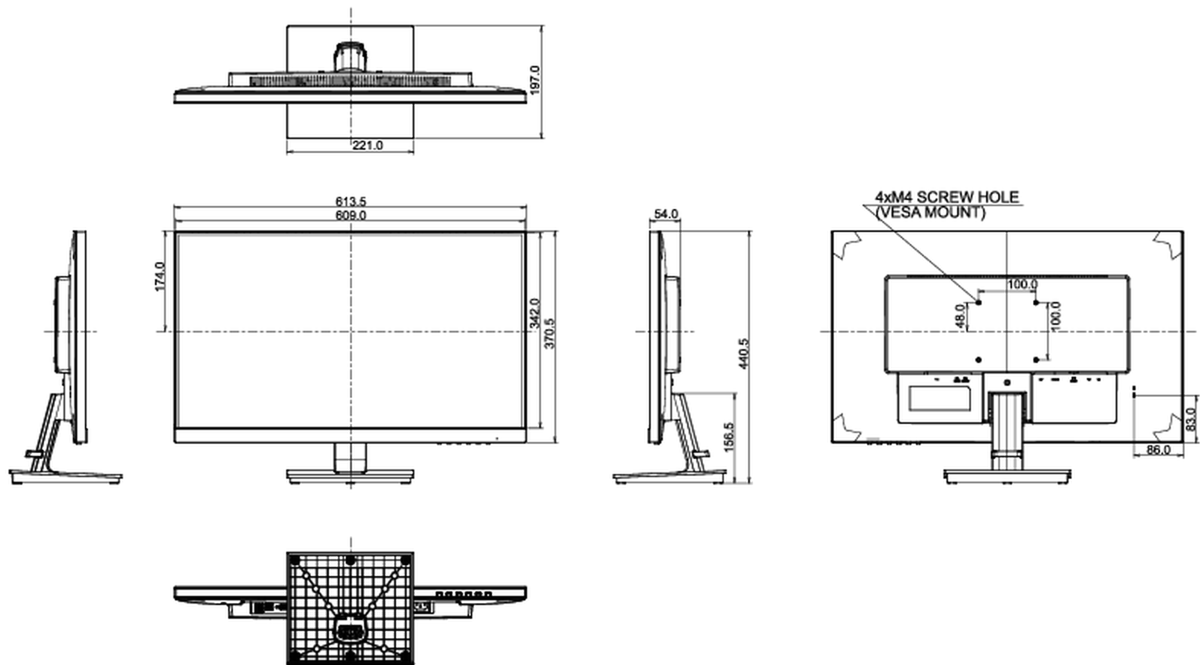

Kabels

Stroom, USB, HDMI

Overige

Quick guide handleiding, veiligheidsinstructies

06 POWER-MANAGEMENT

Voeding

intern

Stroomvoorziening

AC 100 - 240V, 50/60Hz

Energieverbruik

19.W typisch, 0.3W stand by, 0.27W uit modus

07 DUURZAAMHEID

Richtlijnen

CE, TÜV-GS, EAC, RoHS support, ErP, WEEE, REACH, UKCA

Energie efficiëntie klasse (Regulation (EU) 2017/1369)

E

REACH SVHC

meer dan 0.1%: Lood

08 AFMETINGEN / GEWICHT

Product afmetingen B x H x D

613.5 x 440.5 x 197mm

Doos afmetingen B x H x D

690 x 451 x 140mm

Gewicht (zonder doos)

5.3kg

Gewicht (inclusief doos)

6.6kg

EAN code

4948570115716

Alle handelsmerken zijn geregistreerd. Gegevens onder voorbehoud van zetfouten. Specificaties kunnen vooraf en zonder opgave van reden gewijzigd worden. Alle LCD-panelen vallen onder ISO-9241-307:2008 inzake pixelfouten.