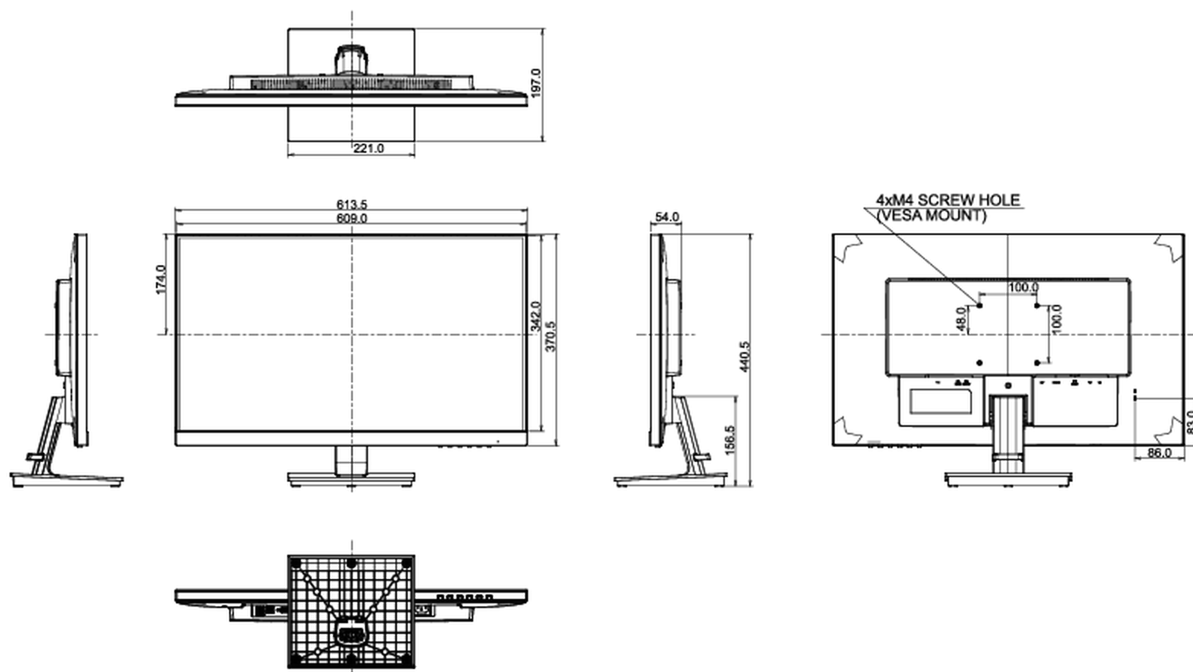

CE, TÜV-GS, EAC, RoHS support, ErP, WEEE, REACH, UKCA

Energetická třída (Regulation (EU) 2017/1369)

E

REACH SVHC

nad 0.1% olova

08 ROZMĚRY / HMOTNOST

Rozměry výrobku Š x V x D

613.5 x 440.5 x 197mm

Rozměry balení Š x V x D

690 x 451 x 140mm

Váha (bez balení)

5.3kg

Váha (s balením)

6.6kg

EAN code

4948570115716