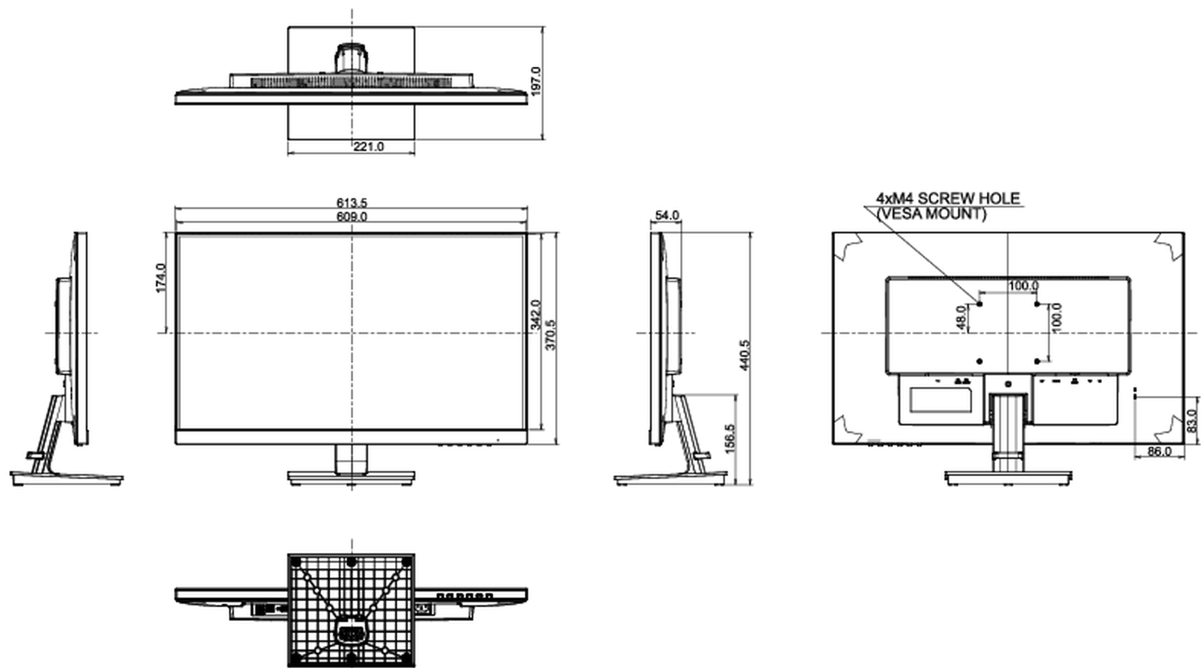

08 РАЗМЕР / ВЕС

Размер продукта Ш x В x Г	613.5 x 440.5 x 197мм
Размер коробки Ш x В x Г	690 x 451 x 140мм
Вес (без упаковки)	5.3кг
Вес (с упаковкой)	6.6кг
EAN код	4948570115716

Спецификации могут быть изменены без уведомления. Все LCD мониторы соответствуют стандарту ISO-9241-307:2008 по политике битых пикселей.