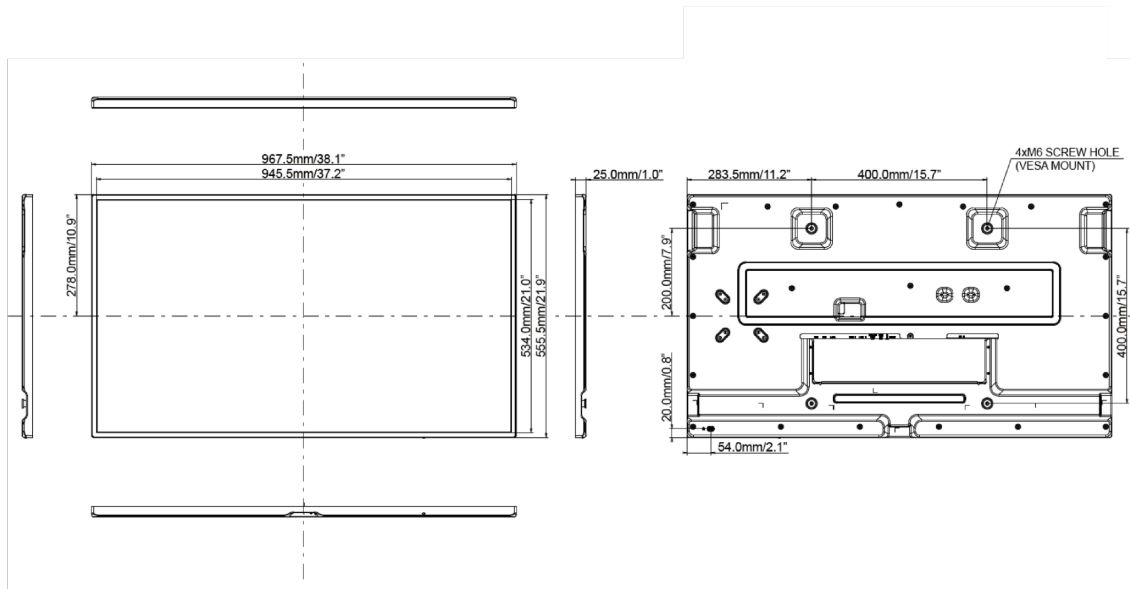

Temperatura skladištenja

- 20°C - 60°C

MTBF - Prosecno vreme izmedju kvarova

50.000 sati (izuzimajući pozadinsko osvetljenje)

06 UKLJUČENI DODACI

Kablovi

Strujni kabl, USB, HDMI, RS-232c, IR-Extender

Upustva

kratko uputstvo, bezbednosni vodič

Daljinski upravljač

da (baterije uključene)

07 UPRAVLJANJE NAPAJANJEM

Napajanje

eksterna

Potrošnja energije

% 1W tipično, 0.5W stand by, 0.3W isključen

08 ODRŽIVOST

Propisi

CE, TÜV-Bauart, RoHS podrška, ErP, WEEE, REACH, UKCA

Klasa energetske efikasnosti (Regulation (EU) 2017/1369)

G

09 DIMENZIJE / TEŽINA

Dimenzije proizvoda Š x V x D

967.5 x 555.5 x 25mm

Dimenzije kutije Š x V x D

1130 x 675 x 166mm

Težina (bez kutije)

12.5kg

Težina (sa kutijom)

16.5kg

EAN kod

4948570118533

PROLITE LH4370UHB-B1