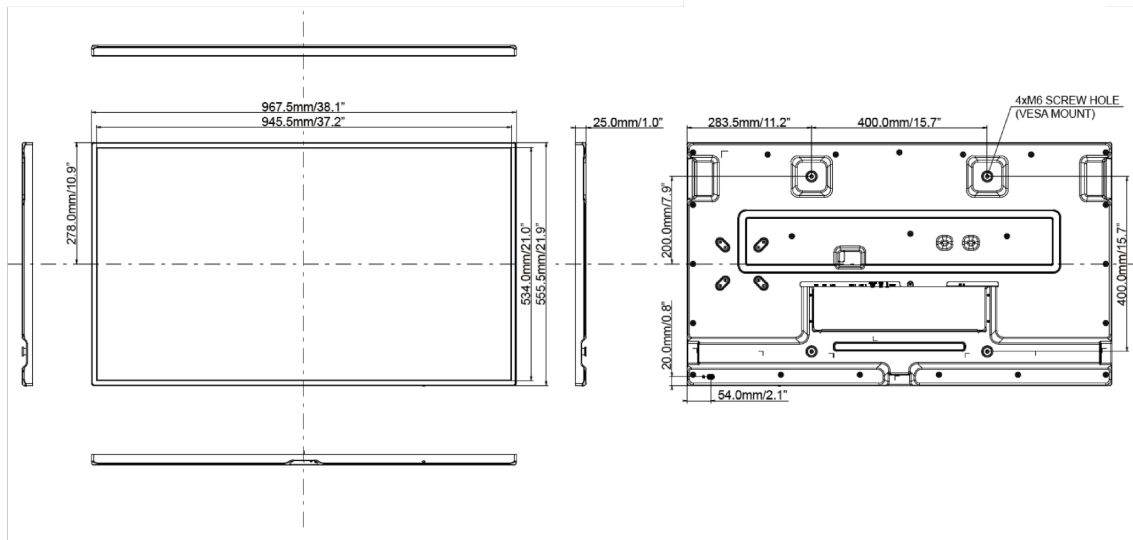

Размер продукта Ш x В x Г	967.5 x 555.5 x 25мм
Размер коробки Ш x В x Г	1130 x 675 x 166мм
Вес (без упаковки)	12.5кг
Вес (с упаковкой)	16.5кг
EAN код	4948570118533

PROLITE LH4370UHB-B1

Все товарные знаки и торговые марки являются собственностью их владельцев и они защищены. Ошибки и изменения допускаются. Спецификации могут быть изменены без уведомления. Все LCD мониторы соответствуют стандарту ISO-9241-307:2008 по политике битых пикселей.