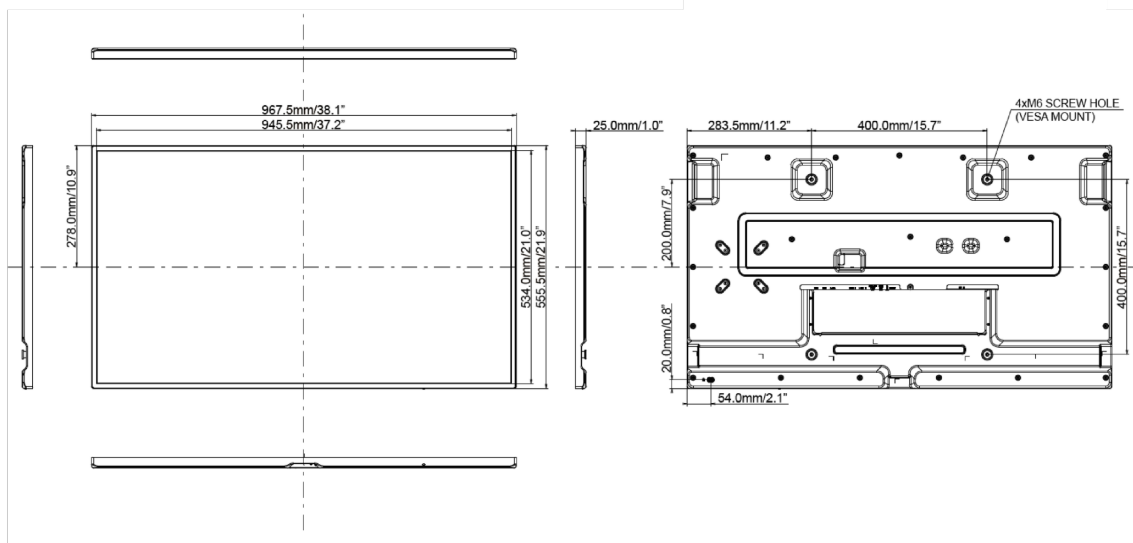

PROLITE LH4370UHB-B1

Alle handelsmerken zijn geregistreerd. Gegevens onder voorbehoud van zetfouten. Specificaties kunnen vooraf en zonder opgaa van reden gewijzigd worden. Alle LCD-panels vallen onder ISO-9241-307:2008 inzake pixelfouten.

© IIYAMA CORPORATION. ALL RIGHTS RESERVED