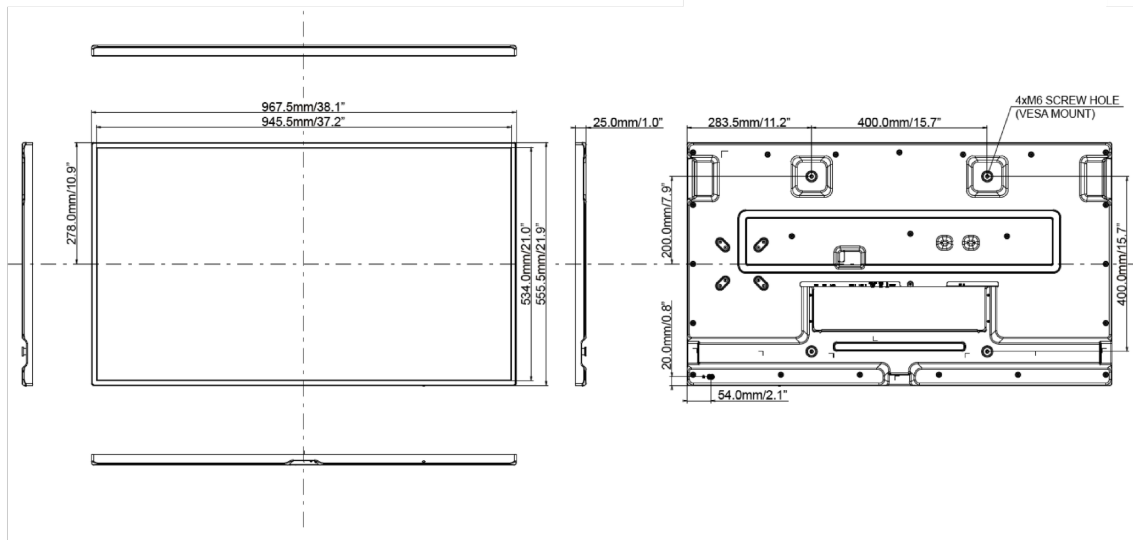

09 DIMENSIONI / PESO

Prodotti dimensioni L x H x P	967.5 x 555.5 x 25mm
Box dimensioni L x H x P	1130 x 675 x 166mm
Peso (netto)	12.5kg
Peso (lordo)	16.5kg
EAN code	4948570118533

PROLITE LH4370UHB-B1

Tutti i marchi e i marchi registrati citati. E & O E. Specifiche soggette a modifiche senza preavviso. Tutti i display LCD è conforme alla norma ISO-9241-307:2008 in connessione con difetti dei pixel.