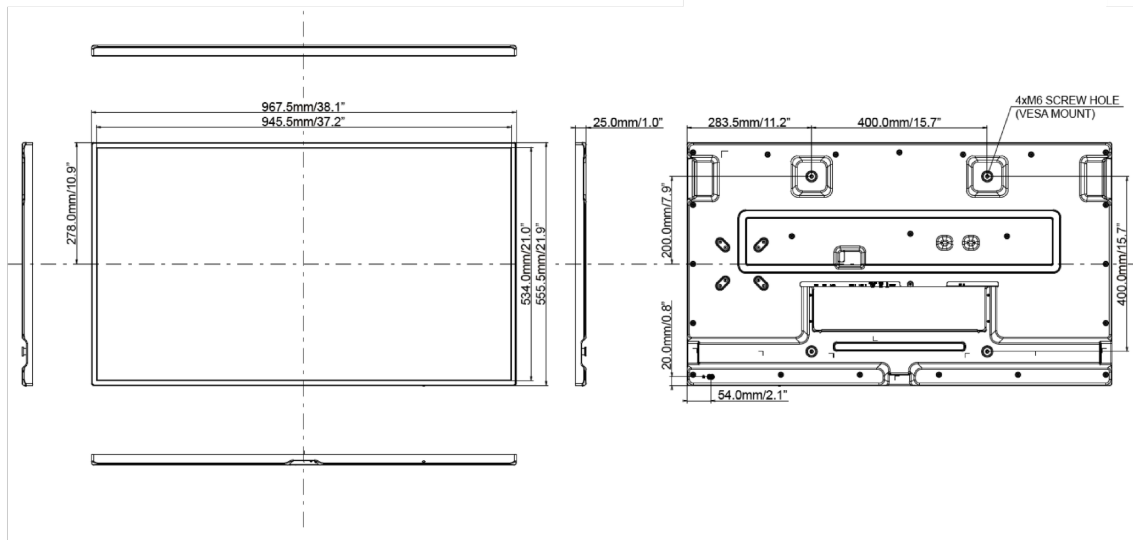

09 DIMENSIONS / POIDS

Dimensions produit L x H x P	967.5 x 555.5 x 25mm
Dimensions de la boîte L x H x P	1130 x 675 x 166mm
Poids (sans boîte)	12.5kg
Poids (avec boîte)	16.5kg
Code EAN	4948570118533

PROLITE LH4370UHB-B1