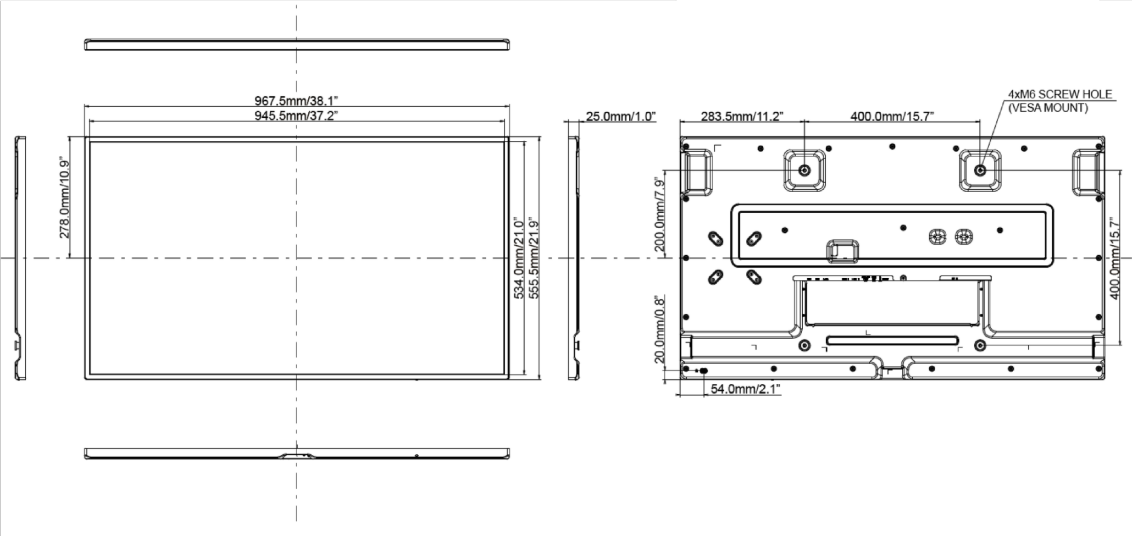

PROLITE LH4370UHB-B1

All trademarks and registered trademarks acknowledged. E & O E. Specification subject to change without notice. All LCD's comply with ISO-9241-307:2008 in connection with pixel defects.

© IIYAMA CORPORATION. ALL RIGHTS RESERVED