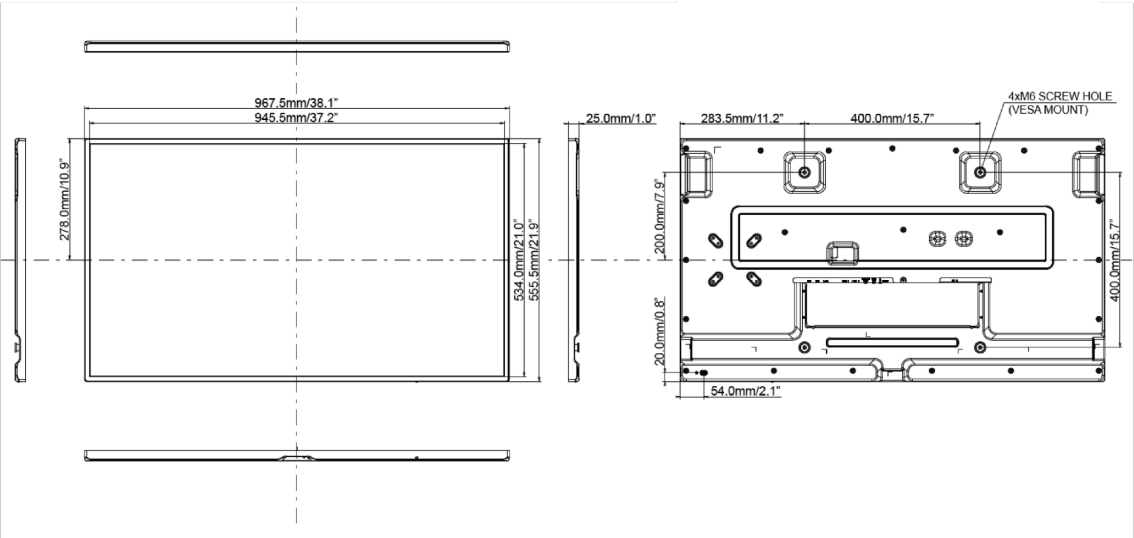

PROLITE LH4370UHB-B1

Alle Warenzeichen sind eingetragene Handelsmarken. Irrtum und Änderungen in den Spezifikationen vorbehalten. Alle LCD's erfüllen die ISO-9241-307:2008 Pixelfehlerklasse.

© IIYAMA CORPORATION. ALL RIGHTS RESERVED