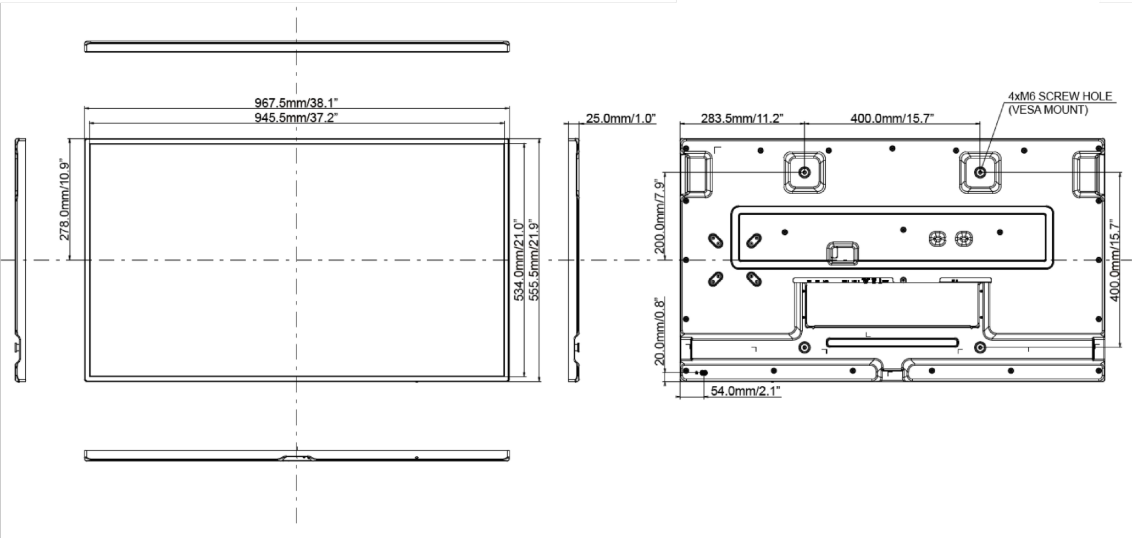

PROLITE LH4370UHB-B1

Alle handelsmerken zijn geregistreerd. Gegevens onder voorbehoud van zetfouten. Specificaties kunnen vooraf en zonder opgaa van reden gewijzigd worden. Alle LCD-panels vallen onder ISO-9241-307:2008 inzake pixelfouten.

© IYAMA CORPORATION. ALL RIGHTS RESERVED