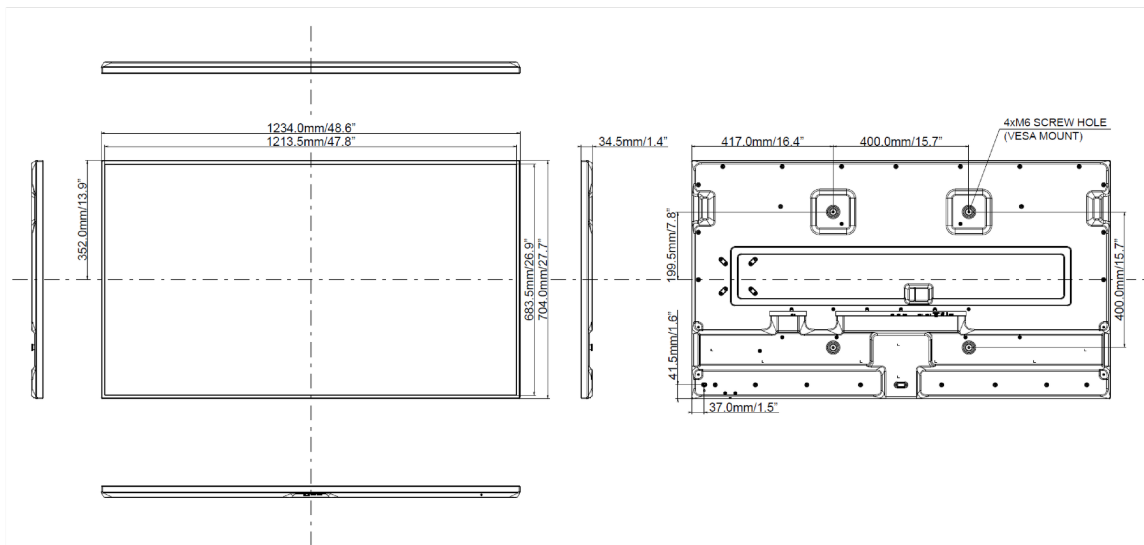

Размер продукта Ш x В x Г	1234 x 704 x 34.5мм
Размер коробки Ш x В x Г	1370 x 900 x 161мм
Вес (без упаковки)	21.5кг
Вес (с упаковкой)	29.5кг
EAN код	4948570118540

ProLite LH5570UHB

Все товарные знаки и торговые марки являются собственностью их владельцев и они защищены. Ошибки и изменения допускаются. Спецификации могут быть изменены без уведомления. Все LCD мониторы соответствуют стандарту ISO-9241-307:2008 по политике битых пикселей.