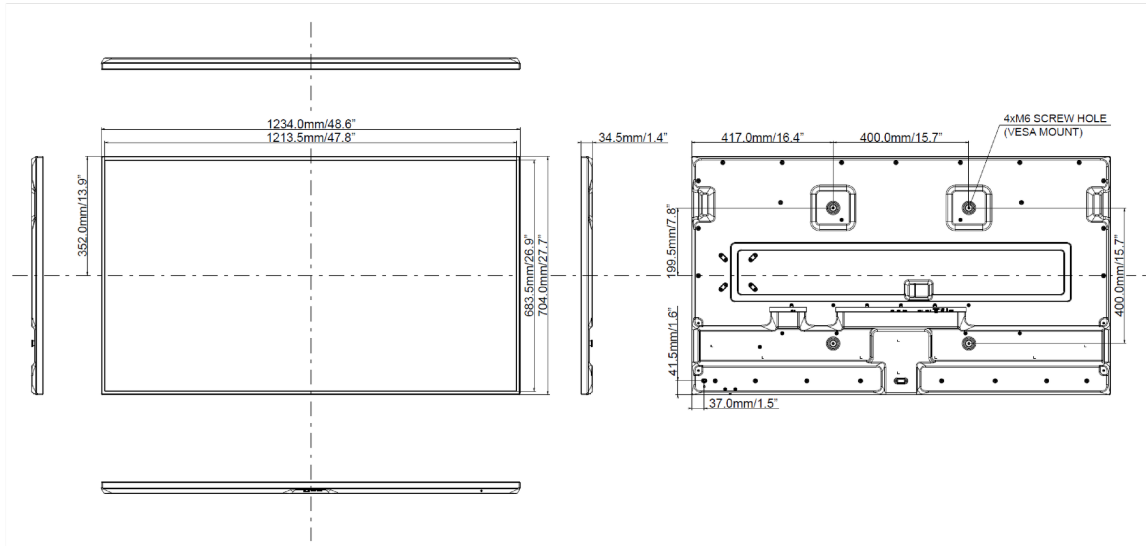

06 PAKET İÇERİĞİNDEKİ AKSESUARLAR

Kablolar

güç, USB, HDMI, RS-232c, IR Genişletici

Diğer

Duvara montaj braketleri, Vida delikleri için çıkartmalar, Kablo yönetimi için yapışkan klipsler

07 GÜÇ YÖNETİMİ

Güç Kaynağı

DC 24 V

Güç Tüketimi

110W tipik, 0.5W stand by, 0.3W off mode

08 ÖLÇÜLER / AĞIRLIK

Ürün boyutları G x Y x D

1234 x 704 x 34.5mm

Kutu boyutları G x Y x D

1370 x 900 x 161mm

Ağırlık (kutu hariç)

21.5kg

Ağırlık (kutu ile birlikte)

29.5kg

EAN kodu

4948570118540

ProLite LH5570UHB

All trademarks and registered trademarks acknowledged. E & O E. Specification subject to change without notice. All LCD's comply with ISO-9241-307:2008 in connection with pixel defects.

© IIYAMA CORPORATION. ALL RIGHTS RESERVED