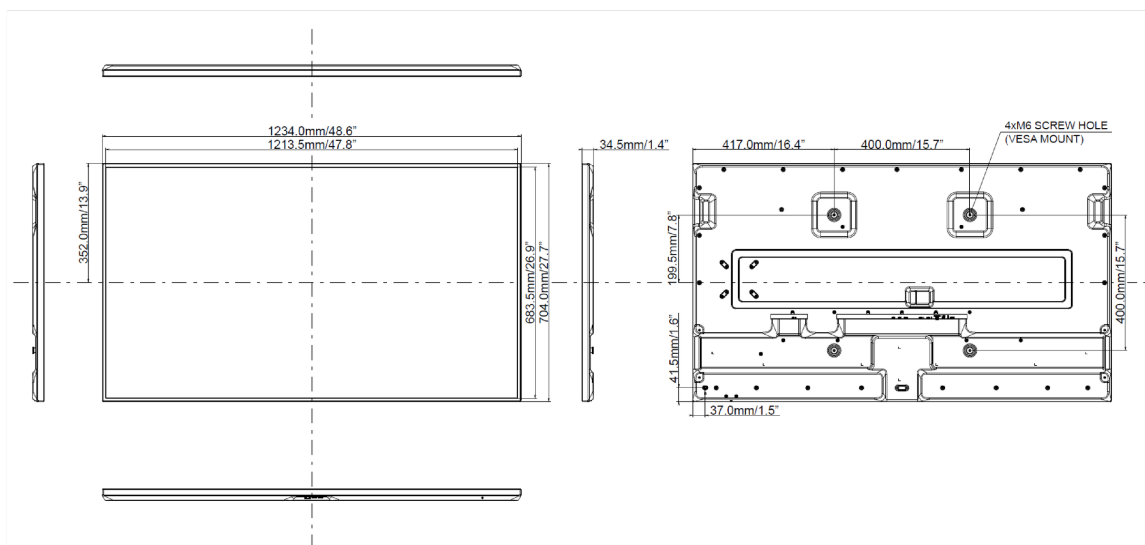

Opseg radne temperature	0°C - 40°C
Temperatura skladištenja	- 20°C - 60°C
MTBF - Prosecno vreme izmedju kvarova	50.000 sati (izuzimajući pozadinsko osvetljenje)

06 UKLJUČENI DODACI

Kablovi	Strujni kabl, USB, HDMI, RS-232c, IR-Extender
Upustva	kratko uputstvo, bezbednosni vodič
Daljinski upravljač	da (baterije uključene)

07 UPRAVLJANJE NAPAJANJEM

Napajanje	eksterna
Potrošnja energije	% 1W tipično, 0.5W stand by, 0.3W iskljucen

08 ODRŽIVOST

Propisi	CE, TÜV-Bauart, RoHS podrška, ErP, WEEE, REACH, UKCA
Klasa energetske efikasnosti (Regulation (EU) 2017/1369)	G

09 DIMENZIJE / TEŽINA

Dimenzije proizvoda Š x V x D	1234 x 704 x 34.5mm
Dimenzije kutije Š x V x D	1370 x 900 x 161mm
Težina (bez kutije)	21.5kg
Težina (sa kutijom)	29.5kg
EAN kod	4948570118540

ProLite LH5570UHB