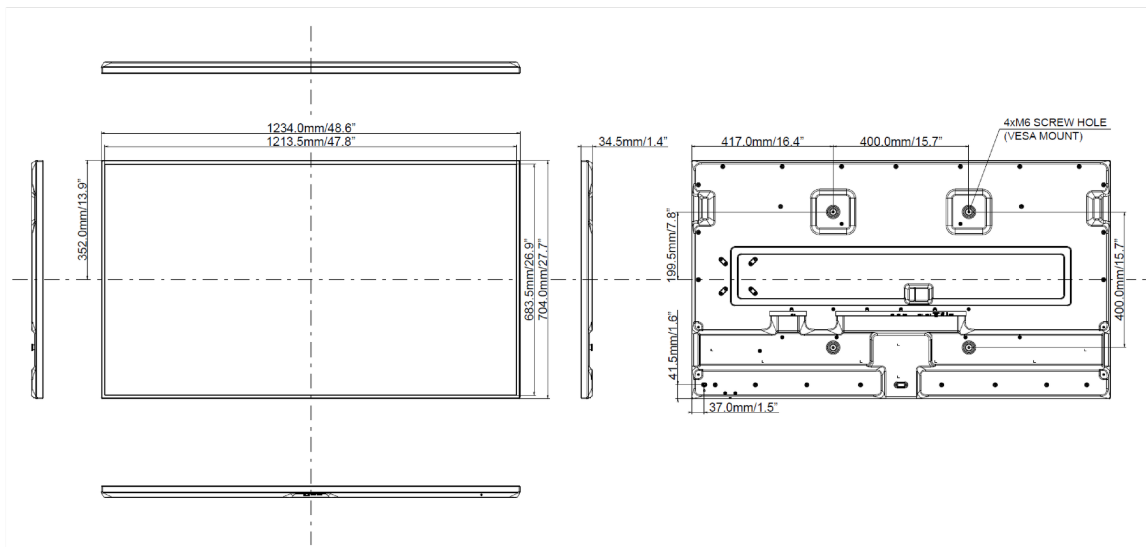

09 РАЗМЕР / ВЕС

Размер продукта Ш x В x Г	1234 x 704 x 34.5мм
Размер коробки Ш x В x Г	1370 x 900 x 161мм
Вес (без упаковки)	21.5кг
Вес (с упаковкой)	29.5кг
EAN код	4948570118540

ProLite LH5570UHB

Все товарные знаки и торговые марки являются собственностью их владельцев и они защищены. Ошибки и изменения допускаются. Спецификации могут быть изменены без уведомления. Все LCD мониторы соответствуют стандарту ISO-9241-307:2008 по политике битых пикселей.