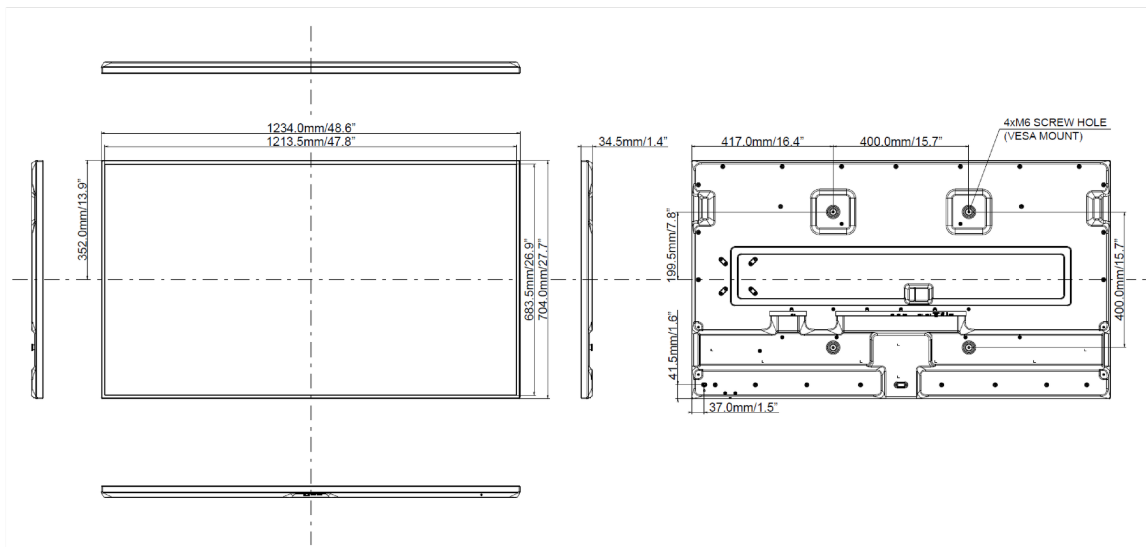

ProLite LH5570UHB

Toutes les marques nommées sur ce site sont des marques déposées. iiyama ne pourra être tenu responsable d'éventuelles erreurs ou omissions contenues sur ce site. Tous les écrans LCD iiyama sont conformes à la norme ISO-9241-307:2008 pour ce qui concerne les défauts de pixel.

© IIYAMA CORPORATION. ALL RIGHTS RESERVED