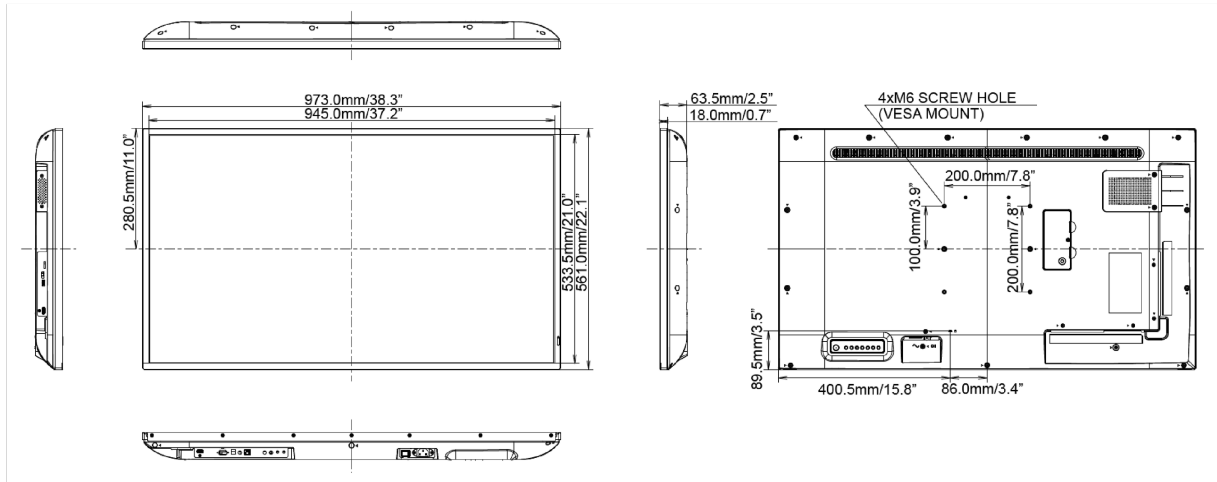

07 GÜÇ YÖNETİMİ

Güç kaynağı	AC 100 - 240V, 50/60Hz
Güç kullanımı	116W tipik, 0.5W stand by, 0.5W off mode

08 ÖLÇÜLER / AĞIRLIK

Ürün boyutları G x Y x D	973 x 561.2 x 63.5mm
Kutu boyutları G x Y x D	1070 x 680 x 141mm
Ağırlık (kutu hariç)	10.7kg
Ağırlık (kutu ile birlikte)	13.9kg
EAN kodu	4948570118571