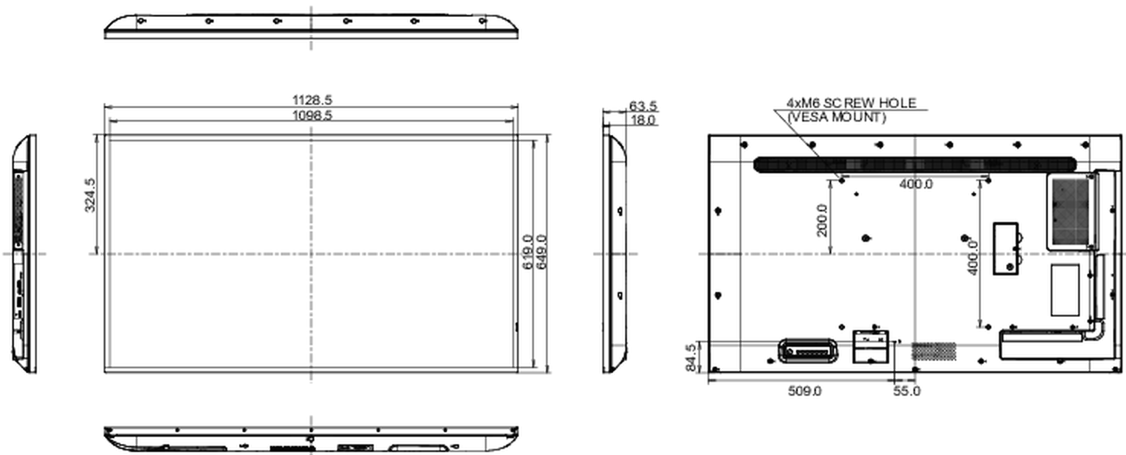

07 GÜÇ YÖNETİMİ

Güç kaynağı	AC 100 - 240V, 50/60Hz
Güç kullanımı	147W tipik, 0.5W stand by, 0.5W off mode

08 ÖLÇÜLER / AĞIRLIK

Ürün boyutları G x Y x D	1128.4 x 649 x 63.5mm
Kutu boyutları G x Y x D	1230 x 800 x 142mm
Ağırlık (kutu hariç)	14.8kg
Ağırlık (kutu ile birlikte)	18.5kg
EAN kodu	4948570118588