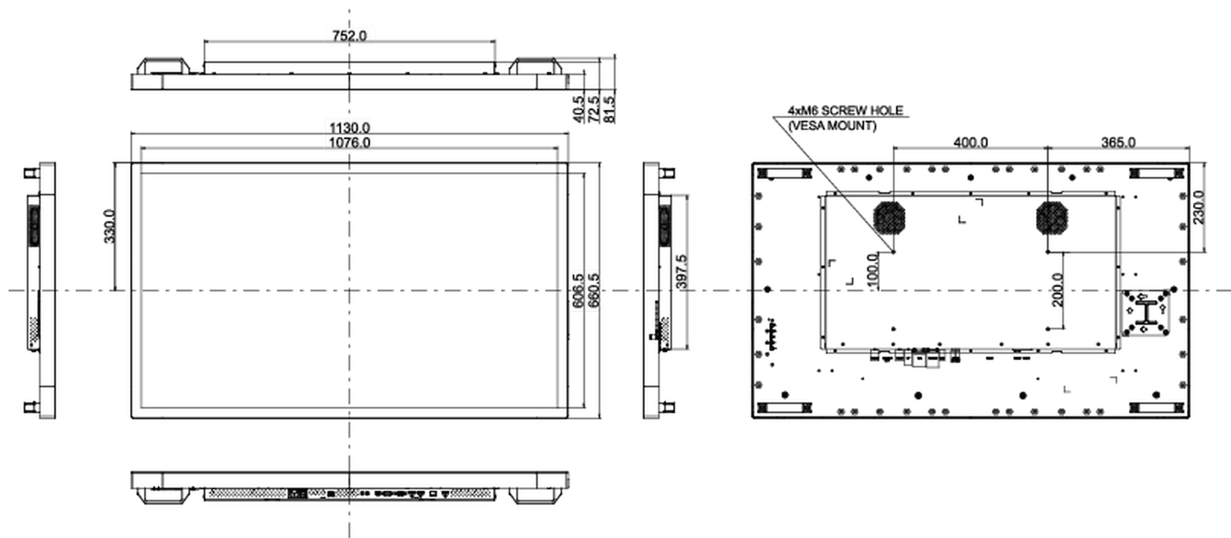

01 KIJELZŐ JELLEMZŐI

Dizájn	Széltől szélig érő üveg, Open Frame
Átló	49", 123cm
Panel	PS LED, AG bevonatú üveg
Natív felbontás	3840 x 2160 @60Hz (8.3 megapixel 4K UHD)
Képarány	16:9
Fényerő	500 cd/m ²
Fényáteresztés	84%
Statikus kontraszt	1100:1
Válaszidő (GTG)	8ms
Látótér	horizontális/vertikális: 178°/178°, jobb/bal: 89°/89°, fel/le: 89°/89°
Szín támogatás	16.7mln 8bit
Horizontális szinkronizálás	30 - 83kHz
Látható terület Sz x M	1076 x 606.5mm, 42.4 x 23.9"
Káva szélessége (oldal, felső, alsó)	27mm, 27mm, 27mm
Pixel magasság	0.2796mm
Káva színe és felülete	fekete, matt

09 FENNTARTHATÓSÁG

Előírások	CE, EAC, RoHS támogatás, ErP, WEEE, cULus, HATÓTÁVOLSÁG, UKCA
Energiahatékonysági osztály ((EU) 2017/1369 rendelet)	G
REACH SVHC	0,1% felett: Vezet

10 MÉRETEK / SÚLY

Termék méretei Sz x H x M	1130 x 660.5 x 72.5mm
Doboz méretei Sz x H x M	1280 x 835 x 245mm
Súly (doboz nélkül)	31kg
Súly (dobozzal)	36.7kg
EAN kód	4948570118052