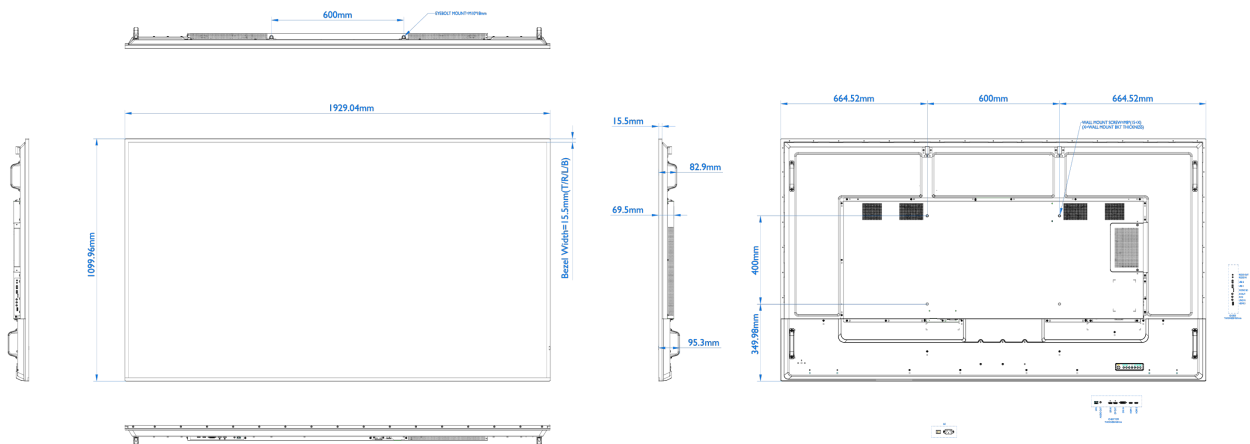

Iiyama LE8642UHS

Version: 3.1

Release Date: 2023/03/15

All trademarks and registered trademarks acknowledged. E & O E. Specification subject to change without notice. All LCD's comply with ISO-9241-307:2008 in connection with pixel defects.

© IIYAMA CORPORATION. ALL RIGHTS RESERVED