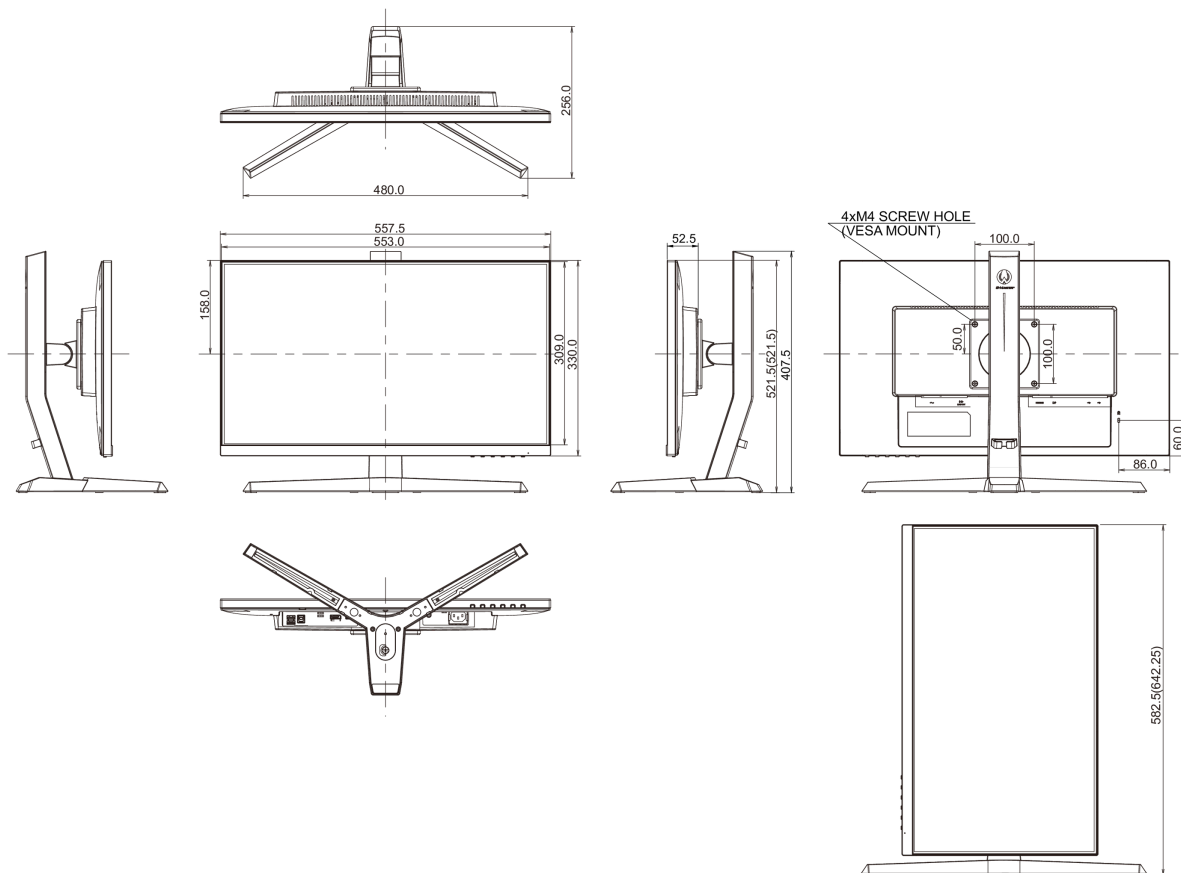

## 08 РАЗМЕР / ВЕС

Размер продукта Ш x В x Г	557.5 x 391.5(521.5) x 256мм
Размер коробки Ш x В x Г	711 x 420 x 214мм
Вес (без упаковки)	4.5кг
Вес (с упаковкой)	6.5кг
EAN код	4948570118311

*Спецификации могут быть изменены без уведомления. Все LCD мониторы соответствуют стандарту ISO-9241-307:2008 по политике битых пикселей.*