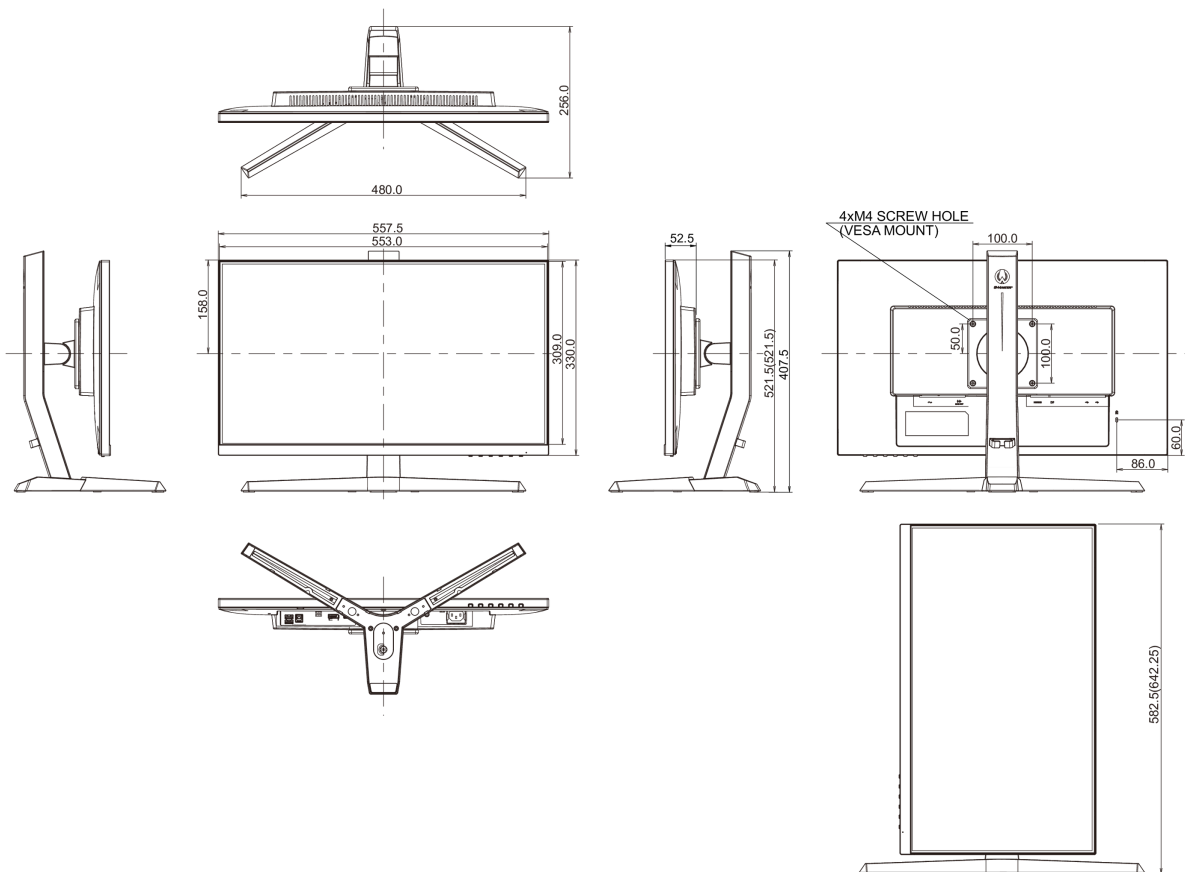

04 MEHANIČKI

Podešavanje položaja prikaza	visina, okret (rotacija), nagib
Podešavanje visine	130mm
Rotacija (PIVOT funkcija)	90°
Ugao nagiba	18° gore; 3° dole
VESA montiranje	100 x 100mm
Sistem upravljanja kablovima	da

Propisi	CE, TÜV-Bauart, EAC, PSE, RoHS podrška, ErP, WEEE, VCCI, REACH, UKCA
Klasa energetske efikasnosti (Regulation (EU) 2017/1369)	F
REACH SVHC	iznad 0.1%: Olova

08 DIMENZIJE / TEŽINA

Dimenzije proizvoda Š x V x D	557.5 x 391.5(521.5) x 256mm
Dimenzije kutije Š x V x D	711 x 420 x 214mm
Težina (bez kutije)	4.5kg
Težina (sa kutijom)	6.5kg
EAN kod	4948570118311