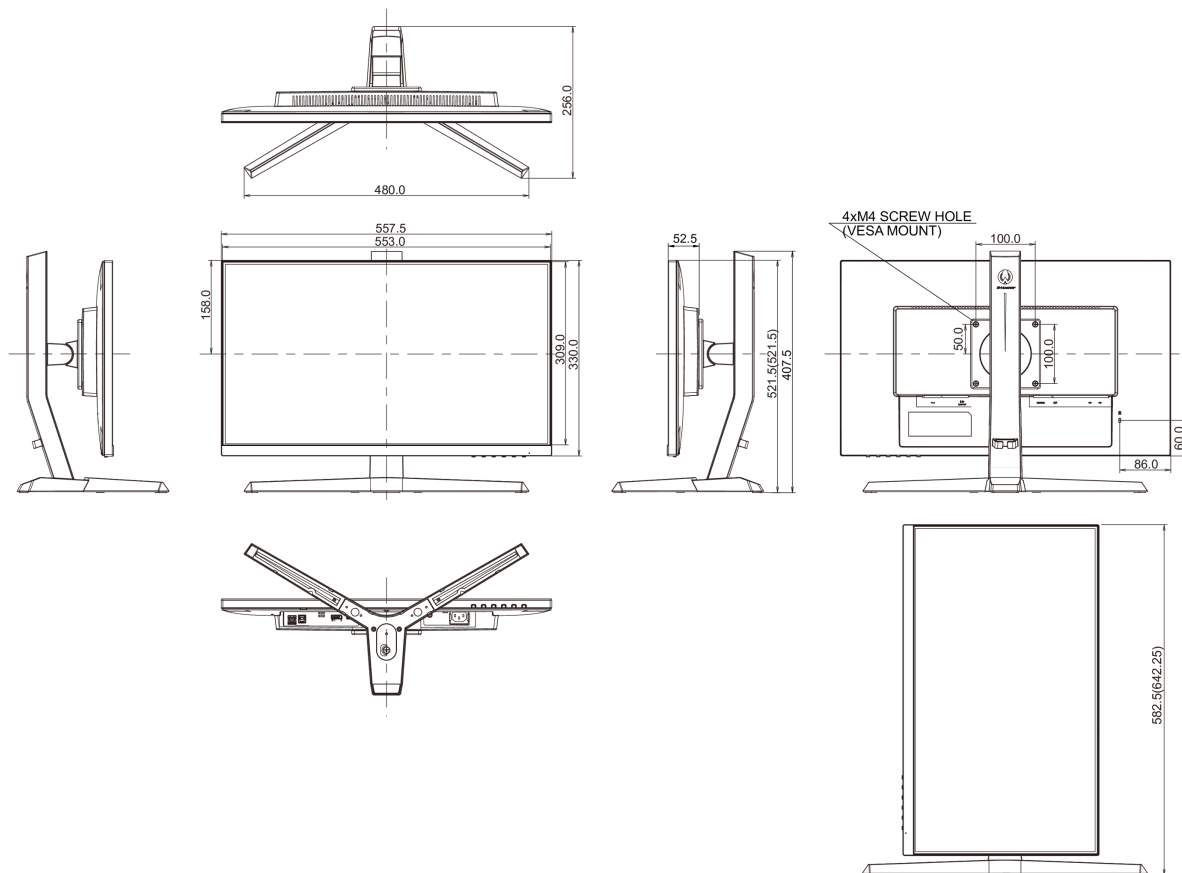

04 МЕХАНИЧЕСКИЕ ХАРАКТЕРИСТИКИ

Эргономика	высота, вращение экрана, наклон
Настройка высоты (HAS)	130мм
Вращение экрана (PIVOT)	90°
Угол наклона экрана	18° вверх; 3° вниз
Крепление VESA	100 x 100mm
Крепления для кабелей	да

07 СТАНДАРТЫ

Сертификаты	CE, TÜV-Bauart, EAC, PSE, RoHS support, ErP, WEEE, VCCI, REACH, UKCA
Класс энергоэффективности	A
REACH SVHC	свинца, превышает 0.1%

08 РАЗМЕР / ВЕС

Размер продукта Ш x В x Г	557.5 x 391.5(521.5) x 256мм
Размер коробки Ш x В x Г	711 x 420 x 214мм
Вес (без упаковки)	4.5кг
Вес (с упаковкой)	6.5кг
EAN код	4948570118311