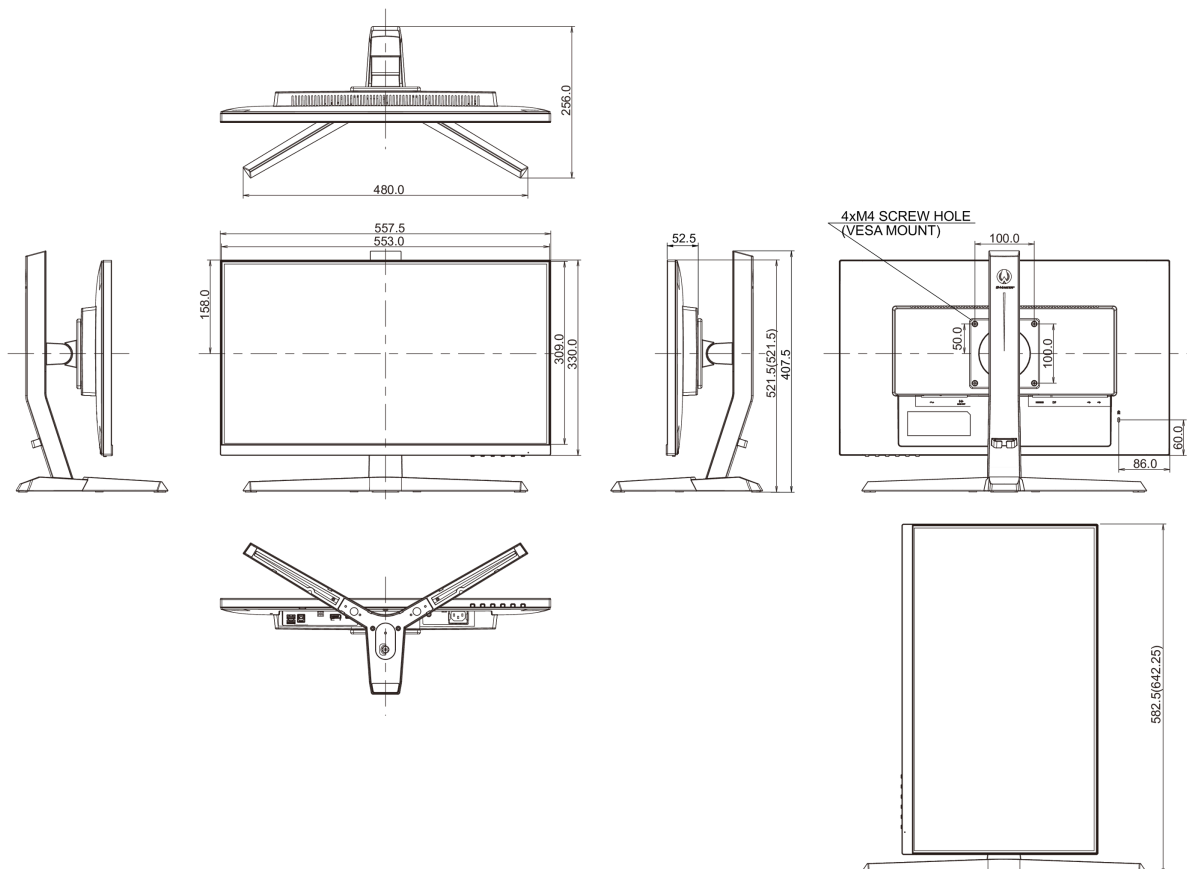

## 08 AFMETINGEN / GEWICHT

Product afmetingen B x H x D

557.5 x 391.5(521.5) x 256mm

Doos afmetingen B x H x D

711 x 420 x 214mm

Gewicht (zonder doos)

4.5kg

Gewicht (inclusief doos)

6.5kg

EAN code

4948570118311

*Alle handelsmerken zijn geregistreerd. Gegevens onder voorbehoud van zetfouten. Specificaties kunnen vooraf en zonder opgaaf van reden gewijzigd worden. Alle LCD-panelen vallen onder ISO-9241-307:2008 inzake pixelfouten.*