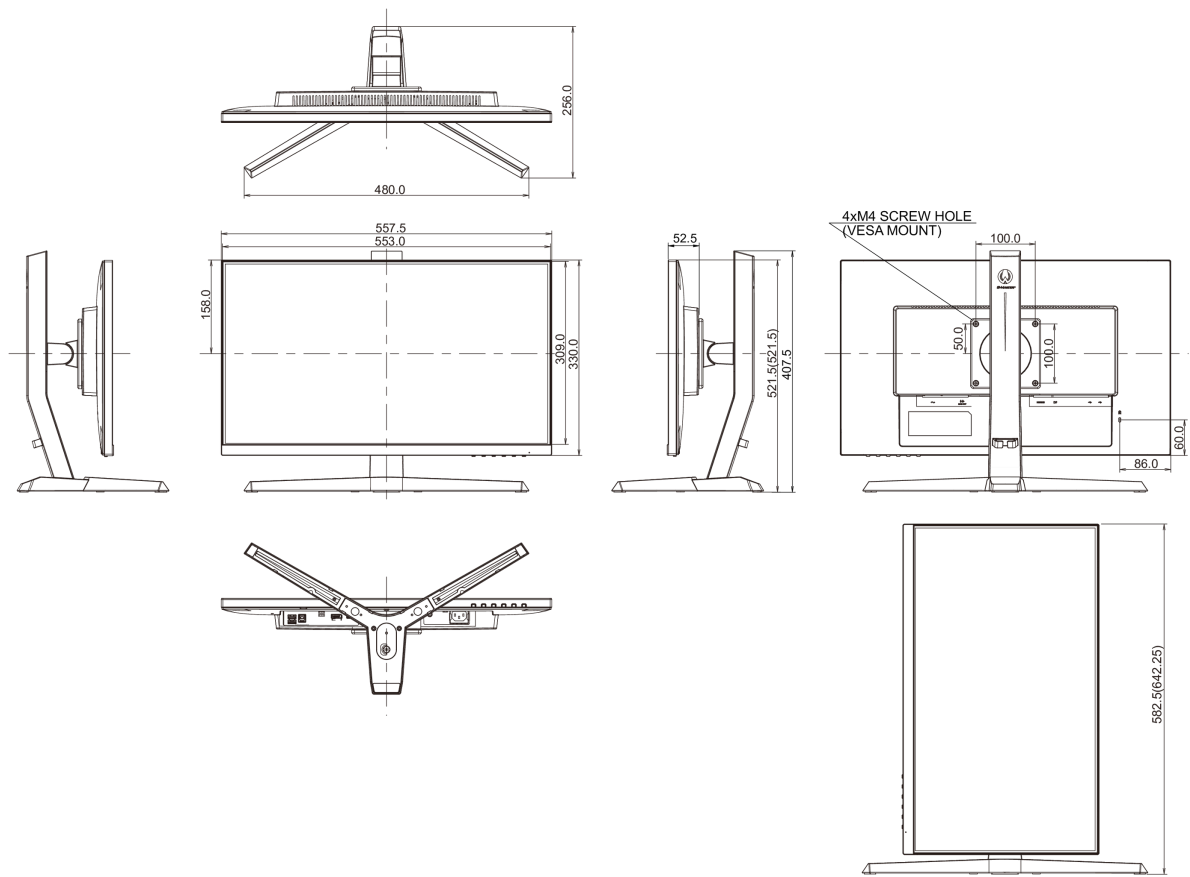

All trademarks and registered trademarks acknowledged. E & O E. Specification subject to change without notice. All LCD's comply with ISO-9241-307:2008 in connection with pixel defects.

© IIYAMA CORPORATION. ALL RIGHTS RESERVED