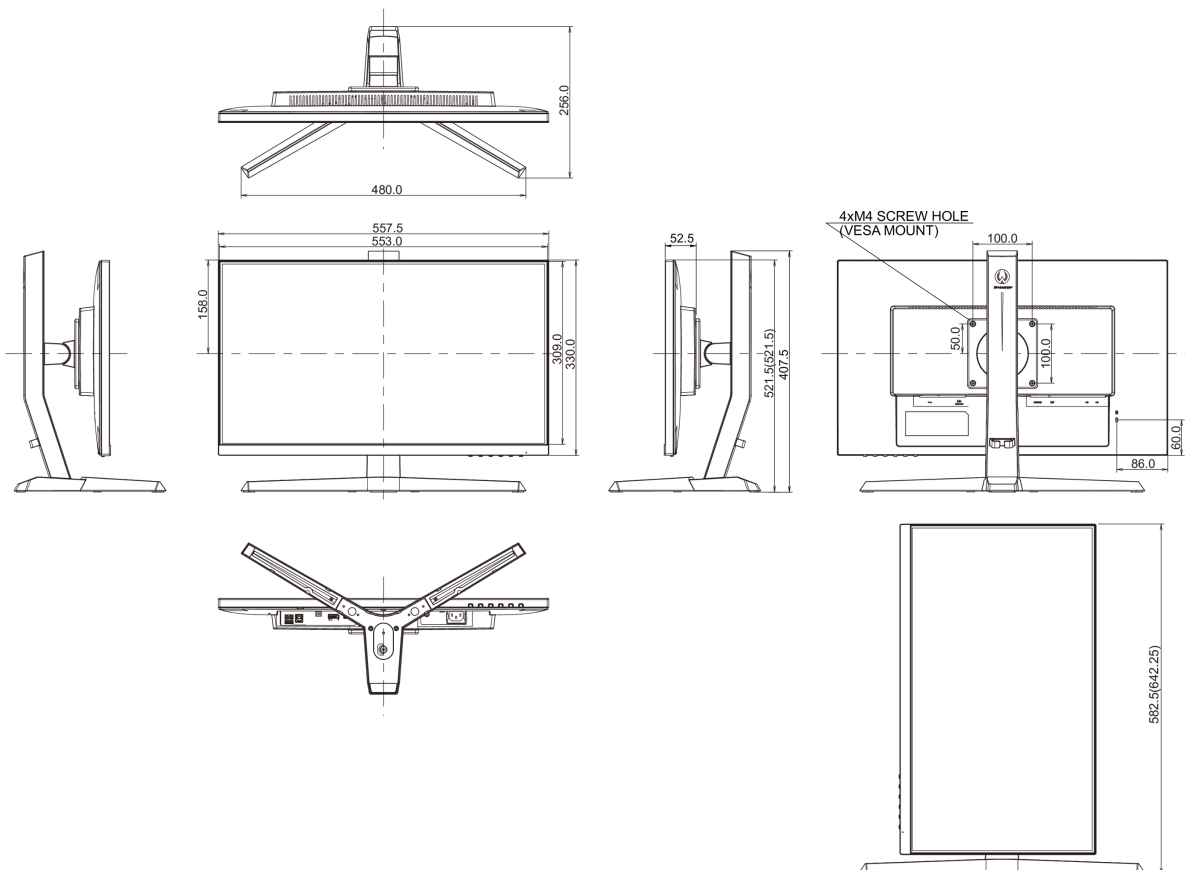

Bilddiagonale	24.5", 62.2cm
Panel-Technologie	Fast IPS, matte Oberfläche
Physikalische Auflösung	1920 x 1080 @165Hz (2.1 megapixel Full HD)
Bildformat	16:9
Helligkeit	400 cd/m ²
Kontrastverhältnis	1000:1
Erweitertes Kontrast Verhältnis	80M:1
Reaktionszeit (MPRT)	0.5ms
Blickwinkel	horizontal/vertikal: 178°/178°, rechts/links: 89°/89°, nach oben/unten: 89°/89°
Farbunterstützung	16.7mln 8bit
Horizontalfrequenz	30 - 184kHz
Arbeitsfläche H x B	543.7 x 302.6mm, 21.4 x 11.9"
Pixelabstand	0.283mm
Farbe	matt, schwarz

04 MECHANISCH

Verstellmöglichkeiten	Höhe, Pivot (Rotation), Tilt
Höhenverstellbar	130mm
Rotierbar (Pivotfunktion)	90°
Neigungswinkel	18° nach oben; 3° nach unten
VESA Norm	100 x 100mm
Kabelmanagement	ja

Produktabmessungen B x H x T	557.5 x 391.5(521.5) x 256mm
Verpackungsabmessungen B x H x T	711 x 420 x 214mm
Gewicht (ohne Verpackung)	4.5kg
Gewicht (inkl. Verpackung)	6.5kg
EAN code	4948570118311

Alle Warenzeichen sind eingetragene Handelsmarken. Irrtum und Änderungen in den Spezifikationen vorbehalten. Alle LCD's erfüllen die ISO-9241-307:2008 Pixelfehlerklasse.