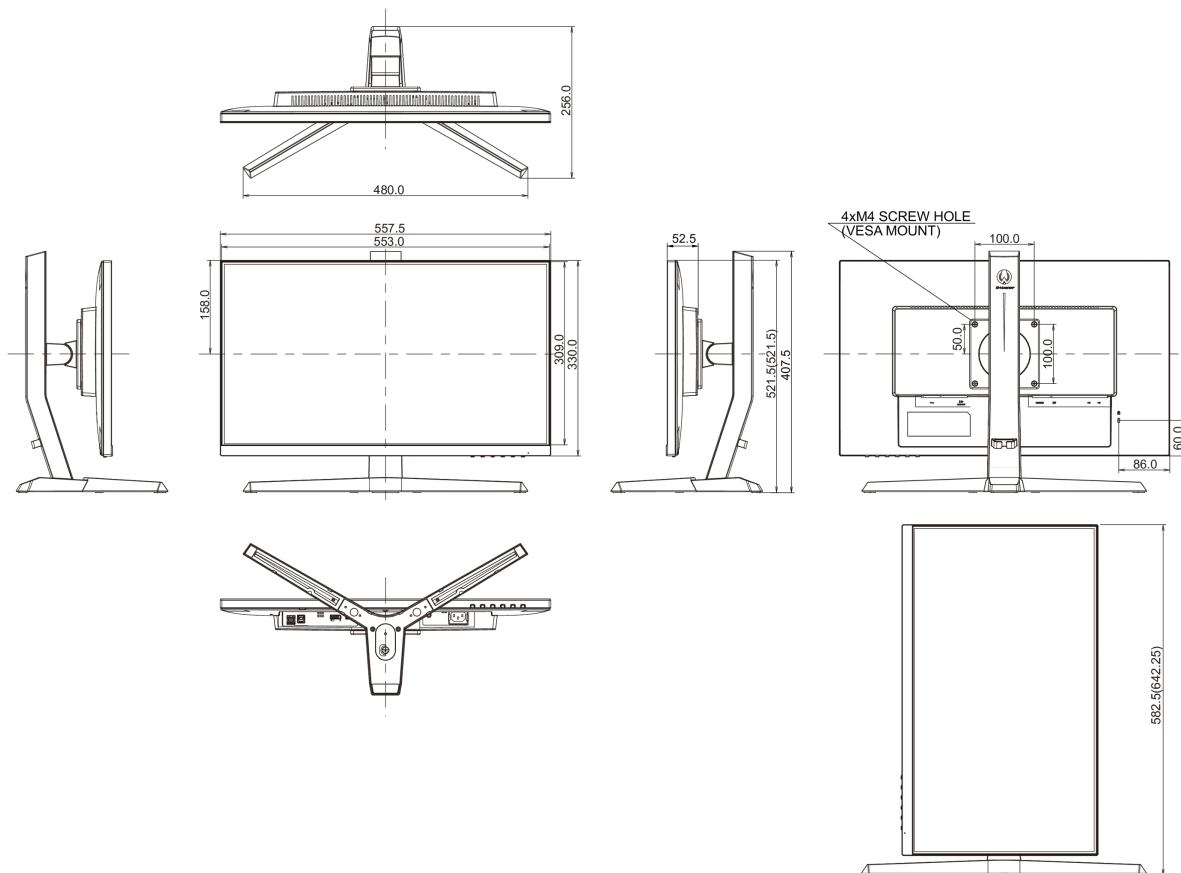

04 MECHANICKÉ ČÁSTI

Úpravy polohy	výška, pivot (rotace), náklon
Výškově nastavitelné	130mm
Otočný (Pivot)	90°
Úhel náklonu	18° nahoru; 3° dolů
VESA	100 x 100mm
Systém správy kabelů	ano

05 ZAHRNUTÉ PŘÍSLUŠENSTVÍ

07 UDRŽITELNOST

Předpisy	CE, TÜV-Bauart, EAC, PSE, RoHS support, ErP, WEEE, VCCI, REACH, UKCA
Energetická třída (Regulation (EU) 2017/1369)	F
REACH SVHC	nad 0.1% olova

08 ROZMĚRY / HMOTNOST

Rozměry výrobku Š x V x D	557.5 x 391.5(521.5) x 256mm
Rozměry balení Š x V x D	711 x 420 x 214mm
Váha (bez balení)	4.5kg
Váha (s balením)	6.5kg
EAN code	4948570118311