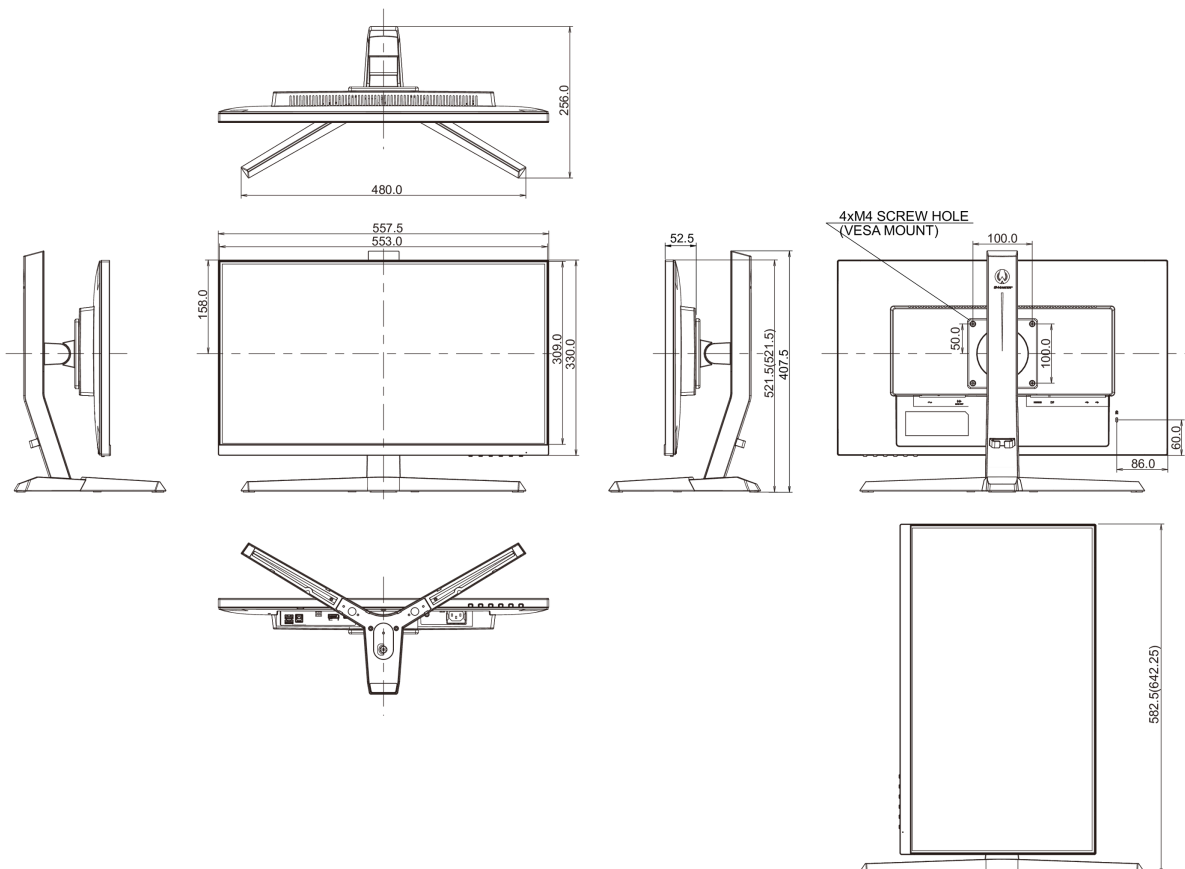

F

REACH SVHC

meer dan 0.1%: Lood

08 AFMETINGEN / GEWICHT

Product afmetingen B x H x D

557.5 x 391.5(521.5) x 256mm

Doos afmetingen B x H x D

711 x 420 x 214mm

Gewicht (zonder doos)

4.5kg

Gewicht (inclusief doos)

6.5kg

EAN code

4948570118311

Alle handelsmerken zijn geregistreerd. Gegevens onder voorbehoud van zetfouten. Specificaties kunnen vooraf en zonder opgaaf van reden gewijzigd worden. Alle LCD-panels vallen onder ISO-9241-307:2008 inzake pixelfouten.