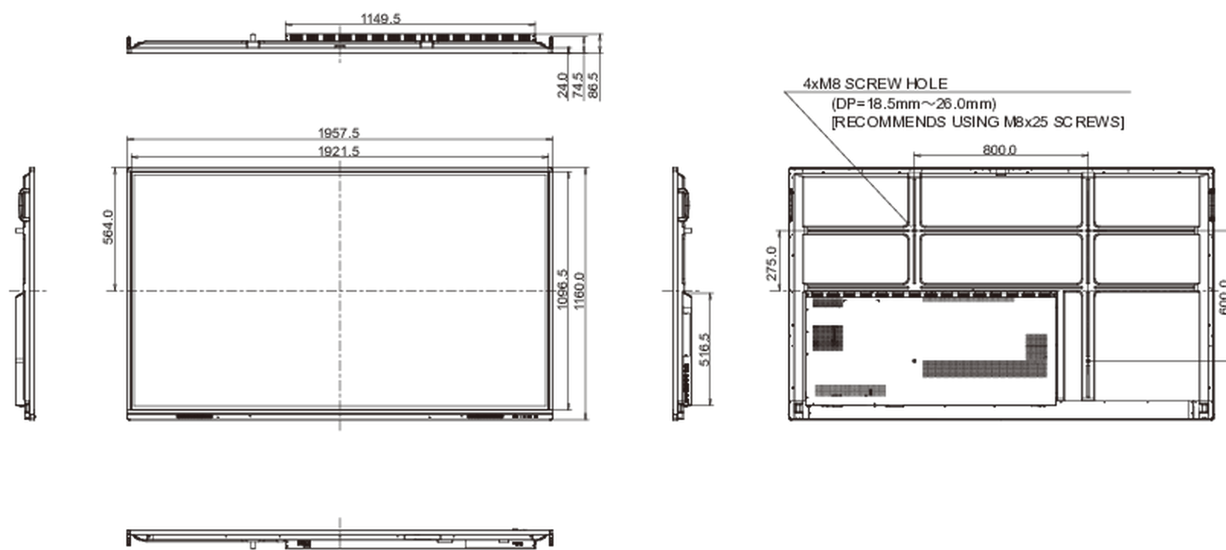

10 РАЗМЕР / BEC

Размер продукта Ш x В x Г 1957 x 1160 x 87мм

Размер коробки Ш x В x Г 2123 x 280 x 1345мм

Вес (без упаковки) 66.8кг

Вес (с упаковкой) 91кг

EAN код 4948570118854

Все товарные знаки и торговые марки являются собственностью их владельцев и они защищены. Ошибки и изменения допускаются. Спецификации могут быть изменены без уведомления. Все LCD мониторы соответствуют стандарту ISO-9241-307:2008 по политике битых пикселей.