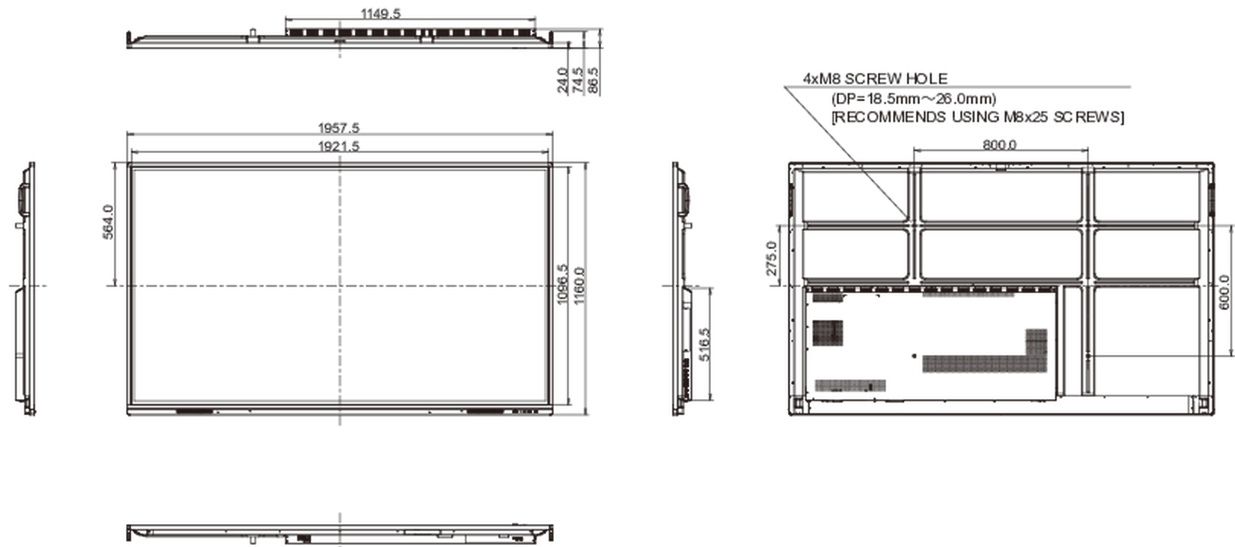

REACH SVHC

свинца, превышает 0.1%

10 РАЗМЕР / BEC

Размер продукта Ш x В x Г 1957 x 1160 x 87мм

Размер коробки Ш x В x Г 2123 x 280 x 1345мм

Вес (без упаковки) 66.8кг

Вес (с упаковкой) 91кг

EAN код 4948570118854