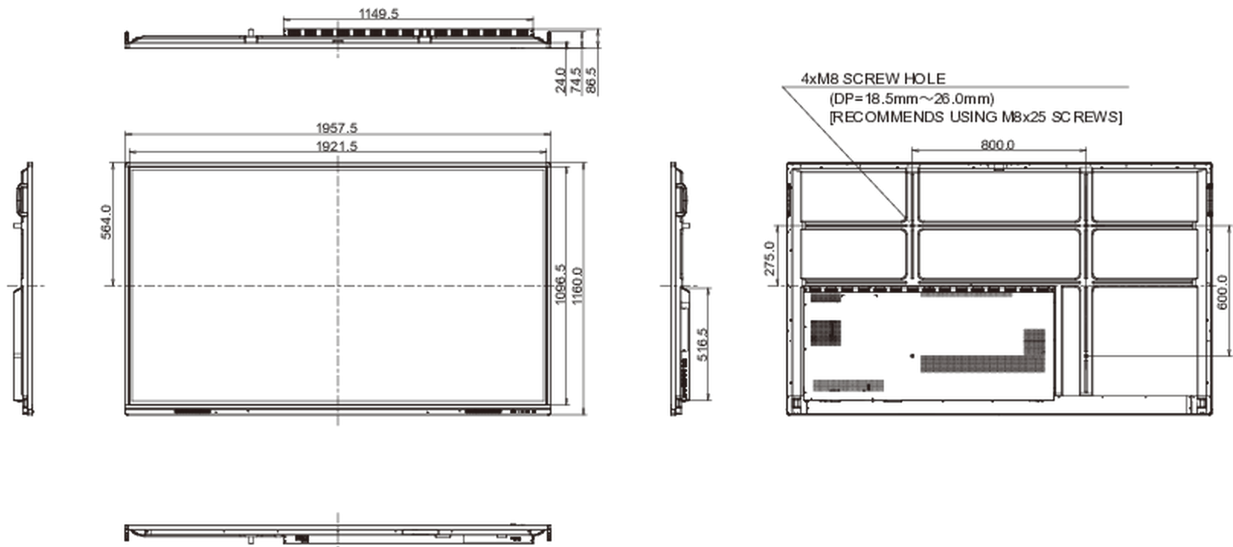

10 AFMETINGEN / GEWICHT

Product afmetingen B x H x D	1957 x 1160 x 87mm
Doos afmetingen B x H x D	2123 x 280 x 1345mm
Gewicht (zonder doos)	66.8kg
Gewicht (inclusief doos)	91kg
EAN code	4948570118854

Alle handelsmerken zijn geregistreerd. Gegevens onder voorbehoud van zetfouten. Specificaties kunnen vooraf en zonder opgave van reden gewijzigd worden. Alle LCD-panels vallen onder ISO-9241-307:2008 inzake pixelfouten.