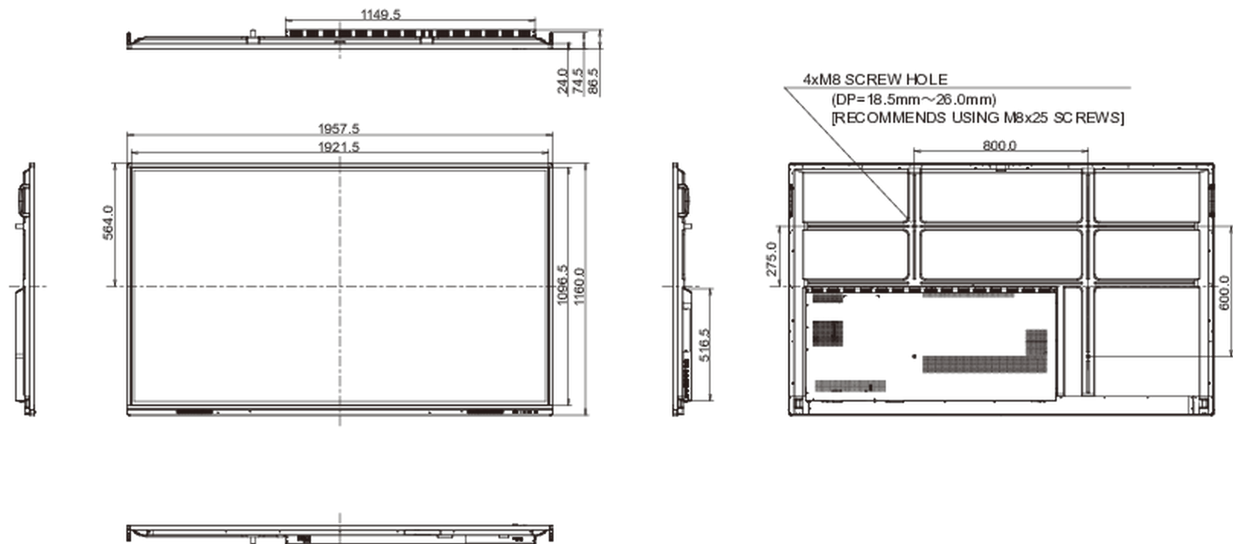

## 09 SOSTENIBILITA'

<b>Norme</b>	CB, CE, TÜV-Bauart, EAC, RoHS support, ErP, WEEE, REACH (RoHS, lot5)
<b>REACH SVHC</b>	sopra 0.1%: Piombo

10 DIMENSIONI / PESO

Prodotti dimensioni L x H x P	1957 x 1160 x 87mm
Box dimensioni L x H x P	2123 x 280 x 1345mm
Peso (netto)	66.8kg
Peso (lordo)	91kg
EAN code	4948570118854