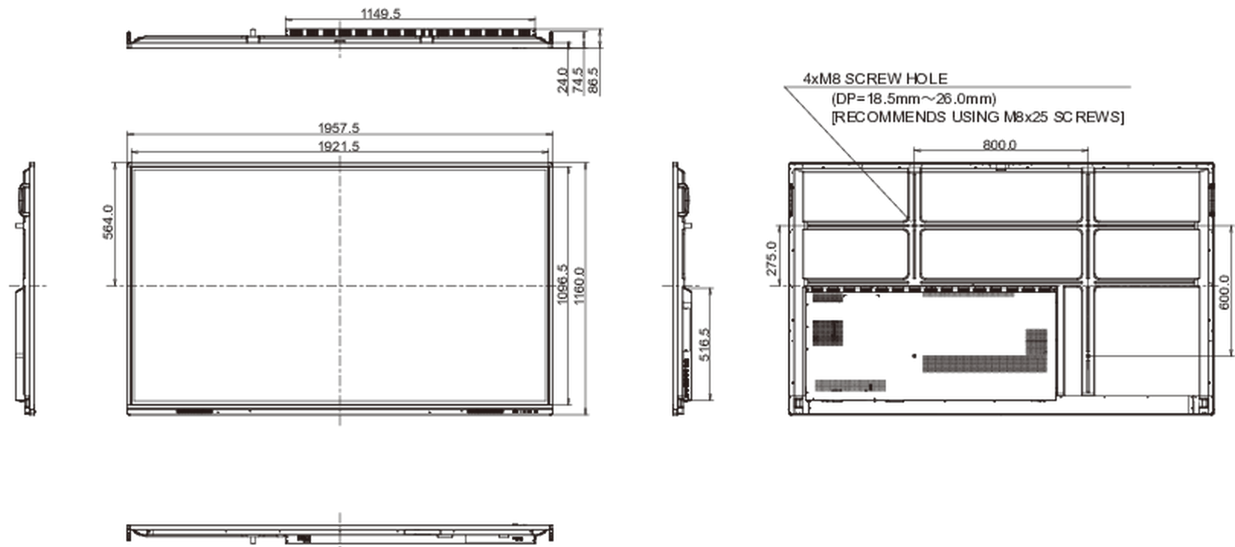

10 MÉRETEK / SÚLY

Termék méretei Sz x H x M 1957 x 1160 x 87mm

Doboz méretei Sz x H x M 2123 x 280 x 1345mm

Súly (doboz nélkül) 66.8kg

Súly (dobozsal) 91kg

EAN kód 4948570118854

All trademarks and registered trademarks acknowledged. E & O E. Specification subject to change without notice. All LCD's comply with ISO-9241-307:2008 in connection with pixel defects.