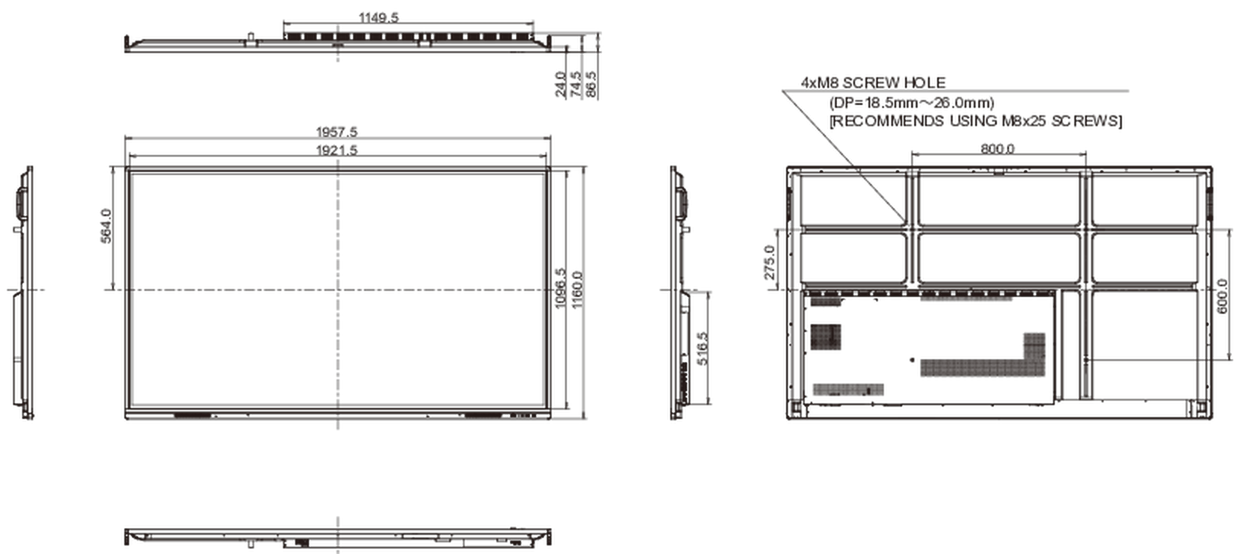

## 10 DIMENSIONES / PESO

Producto dimensiones W x H x D 1957 x 1160 x 87mm

Dimensiones de la caja (ancho x alto x fondo) 2123 x 280 x 1345mm

Peso (sin caja) 66.8kg

Peso (con caja) 91kg

Código EAN 4948570118854