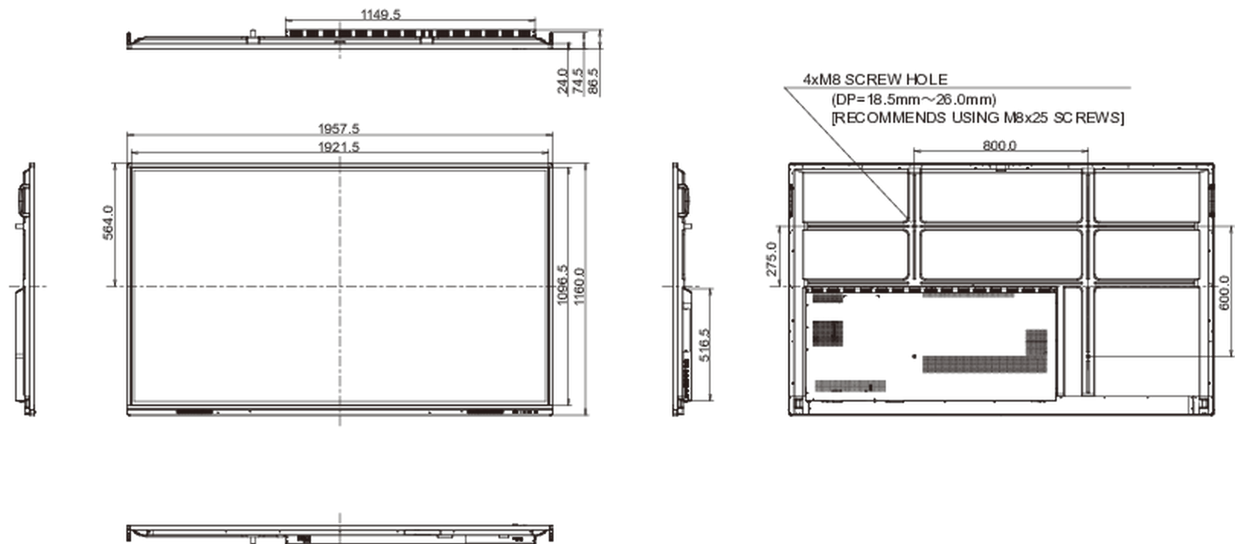

## 10 ABMESSUNGEN / GEWICHT

Produktabmessungen B x H x T	1957 x 1160 x 87mm
Verpackungsabmessungen B x H x T	2123 x 280 x 1345mm
Gewicht (ohne Verpackung)	66.8kg
Gewicht (inkl. Verpackung)	91kg
EAN code	4948570118854