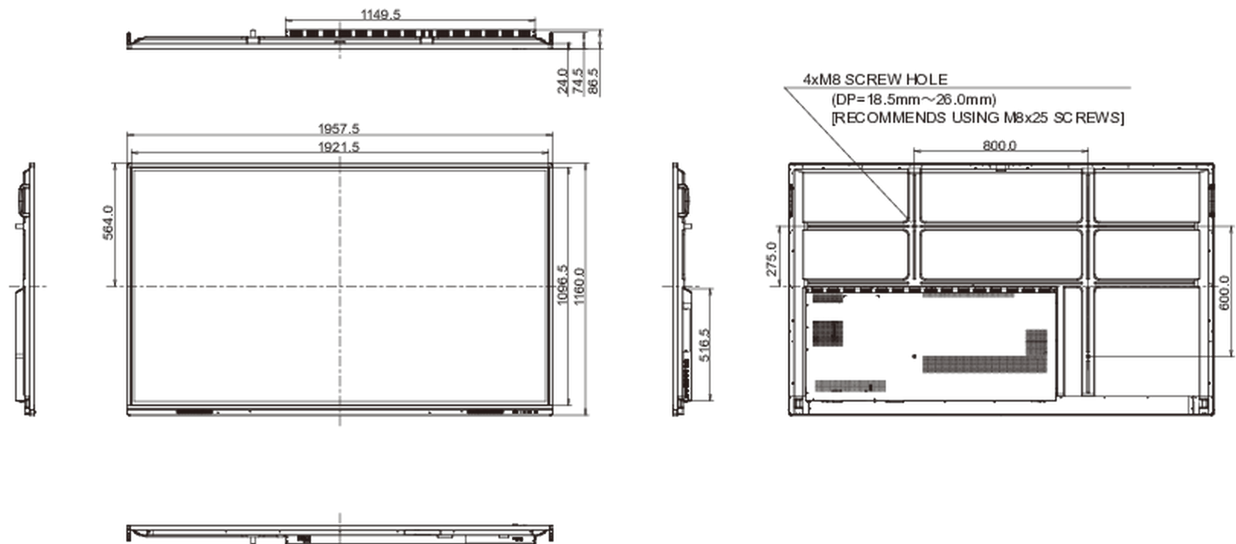

## 10 ROZMĚRY / HMOTNOST

Rozměry výrobku Š x V x D	1957 x 1160 x 87mm
Rozměry balení Š x V x D	2123 x 280 x 1345mm
Váha (bez balení)	66.8kg
Váha (s balením)	91kg
EAN code	4948570118854

Všechny ochranné známky jsou registrovány a chráněny. Vyhrazené právo na změny. Veškeré ploché panely LCD splňují normu ISO-9241-307:2008 v oblasti počtu vadných pixelů.