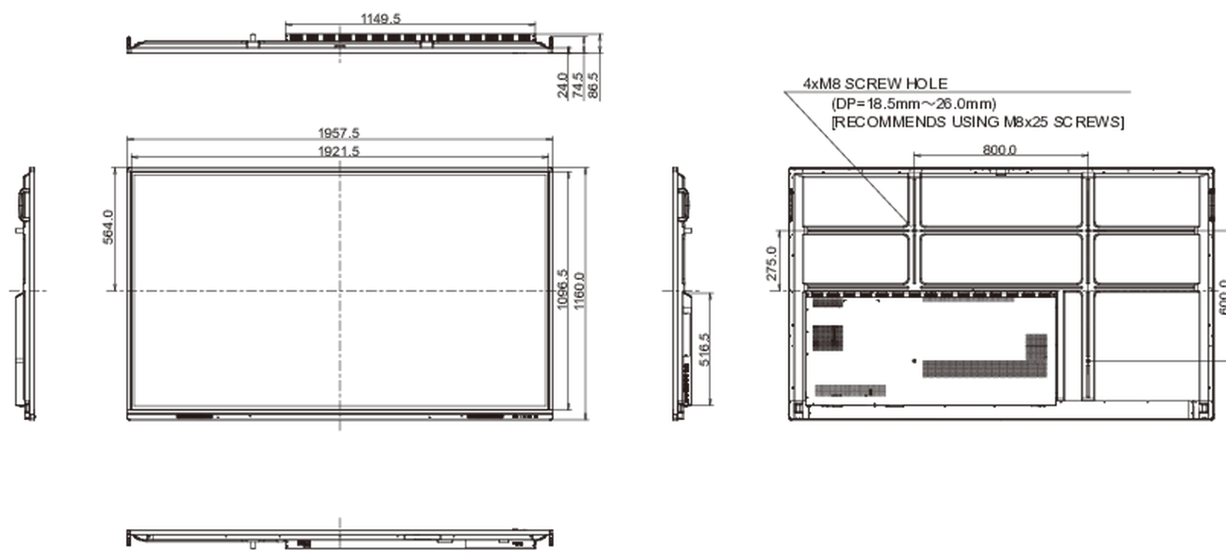

REACH SVHC

свинца, превышает 0.1%

10 РАЗМЕР / BEC

Размер продукта Ш x В x Г 1957 x 1160 x 87мм

Размер коробки Ш x В x Г 2123 x 280 x 1345мм

Вес (без упаковки) 66.8кг

Вес (с упаковкой) 91кг

EAN код 4948570118854