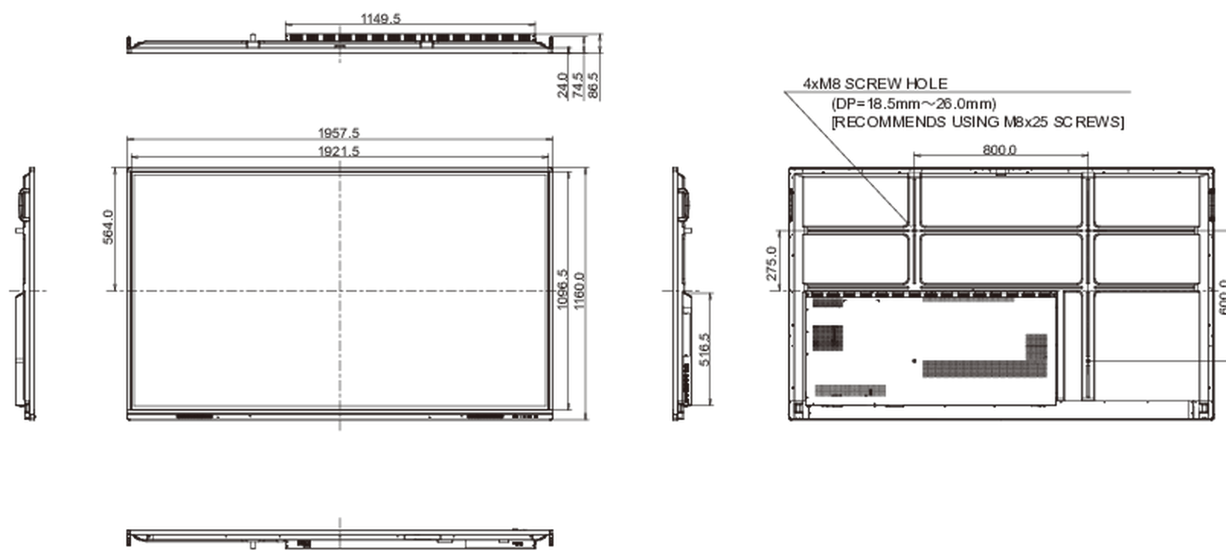

## 10 РАЗМЕР / BEC

Размер продукта Ш x В x Г 1957 x 1160 x 87мм

Размер коробки Ш x В x Г 2123 x 280 x 1345мм

Вес (без упаковки) 66.8кг

Вес (с упаковкой) 91кг

EAN код 4948570118854

Все товарные знаки и торговые марки являются собственностью их владельцев и они защищены. Ошибки и изменения допускаются. Спецификации могут быть изменены без уведомления. Все LCD мониторы соответствуют стандарту ISO-9241-307:2008 по политике битых пикселей.