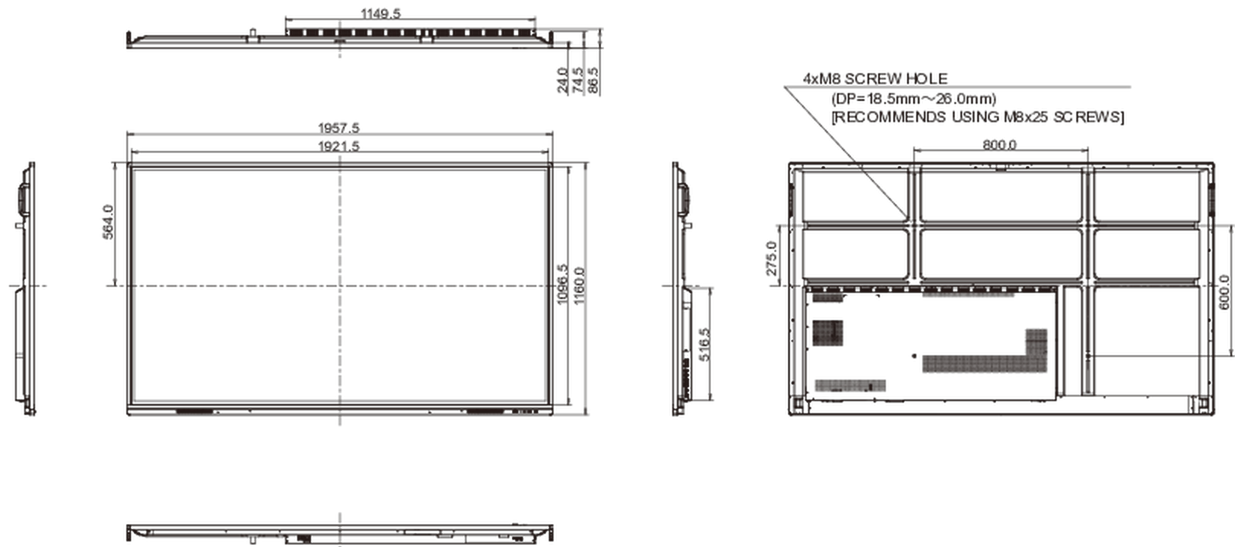

## 09 DUURZAAMHEID

Richtlijnen	CB, CE, TÜV-Bauart, EAC, RoHS support, ErP, WEEE, REACH (RoHS, lot5)
-------------	--

**10 AFMETINGEN / GEWICHT**

Product afmetingen B x H x D	1957 x 1160 x 87mm
Doos afmetingen B x H x D	2123 x 280 x 1345mm
Gewicht (zonder doos)	66.8kg
Gewicht (inclusief doos)	91kg
EAN code	4948570118854