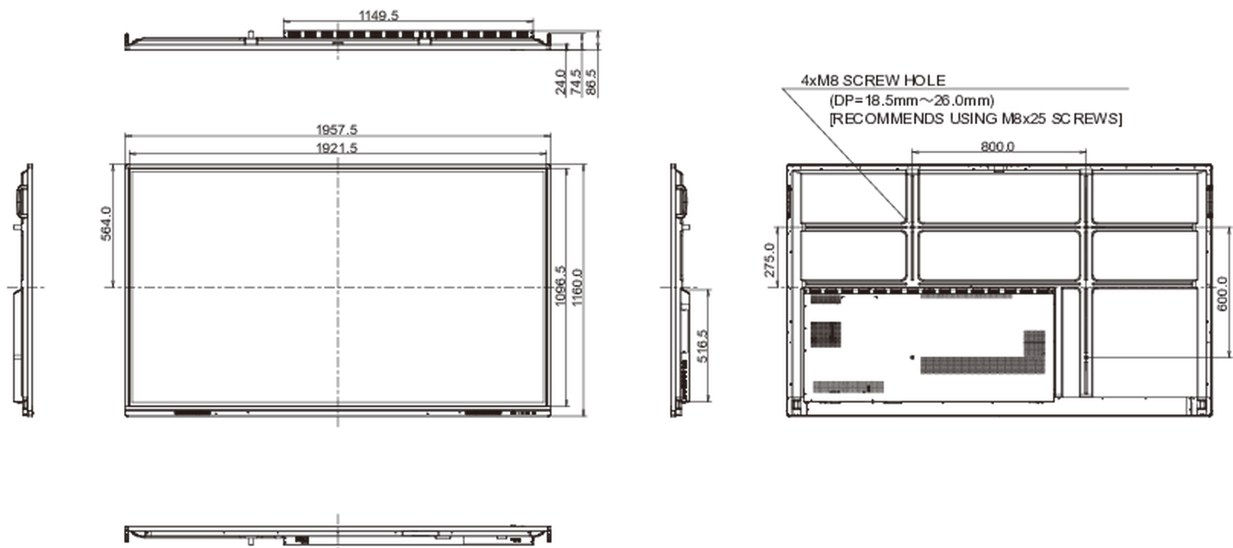

## 09 NORMES

**Certifications**

CB, CE, TÜV-Bauart, EAC, RoHS support, ErP, WEEE, REACH (RoHS, lot5)

**REACH SVHC**

au dessus de 0.1% de plomb

**10 DIMENSIONS / POIDS****Dimensions produit L x H x P** 1957 x 1160 x 87mm**Dimensions de la boîte L x H x P** 2123 x 280 x 1345mm**Poids (sans boîte)** 66.8kg**Poids (avec boîte)** 91kg**Code EAN** 4948570118854